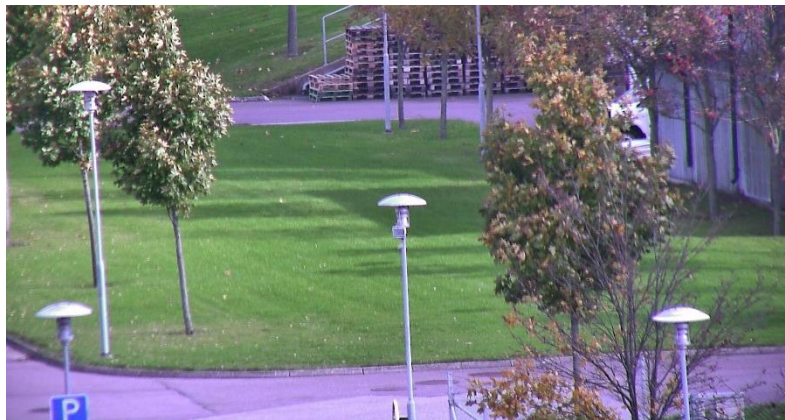

White balance

AXIS Q6045 (2013)