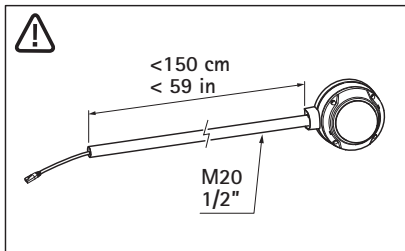

INSTALLATION GUIDE

AXIS T94F01P Conduit Box

1x

1x

4x

1

i

2