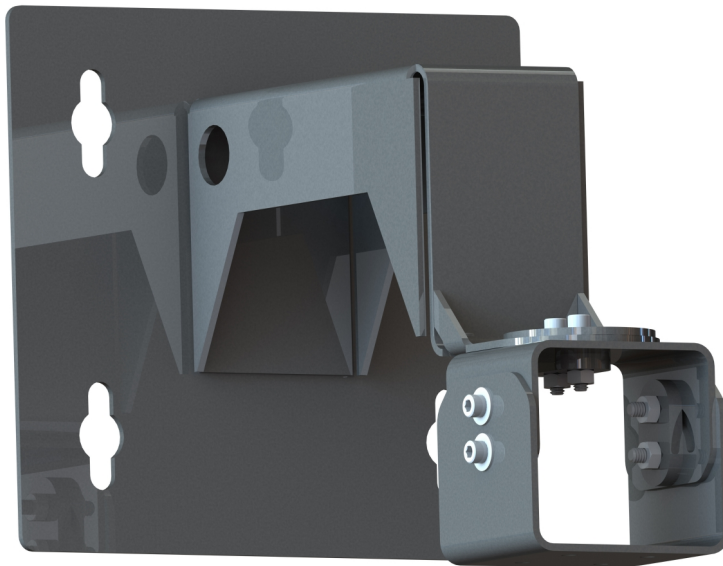

## Wall Mount F101 XF

방폭 F101 고정형 카메라용

스테인리스 스틸 월 마운트는 F101-A XF P1367 카메라용으로 설계되었습니다. 본 제품은 육지, 연안, 해양 및 중공업 환경에 적합합니다. 또한 이 마운트는 다양한 위치로 카메라의 방향을 다시 맞출 수 있는 기능을 제공합니다.

- > 스테인리스 스틸 재질
- > 부식 방지
- > 내구성 및 안전
- > F101-A XF P1367과 호환

## Wall Mount F101 XF

<b>일반</b>		<b>무게</b>	3.8kg(8.4lb)
<b>지원 제품</b>	F101-A XF P1367	<b>액세서리 옵션</b>	Pole Mount D201-S XPT, Corner Mount D201-S XPT 그 밖의 액세서리는 <a href="http://axis.com">axis.com</a> 참조
<b>소재</b>	스테인리스 스틸 EN 1.4404(ASTM 316L)	<b>보증</b>	Axis 3년 보증에 대해서는 <a href="http://axis.com/warranty">axis.com/warranty</a> 참조
<b>최대 하중</b>	1000kg(2200lb)	<b>환경적 책임:</b> <a href="http://axis.com/environmental-responsibility">axis.com/environmental-responsibility</a>	
<b>치수</b>	216 x 248 x 305mm(8 1/2 x 9 3/4 x 12in)		