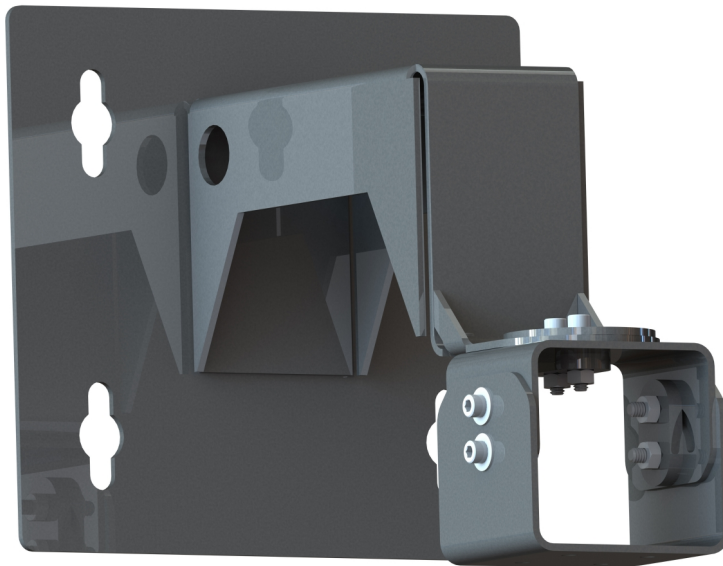

## Wall Mount F101 XF

방폭 F101 고정형 카메라용

스테인리스 스틸 월 마운트는 F101-A XF P1367 카메라용으로 설계되었습니다. 본 제품은 육지, 연안, 해양 및 중공업 환경에 적합합니다. 또한 이 마운트는 다양한 위치로 카메라의 방향을 다시 맞출 수 있는 기능을 제공합니다.

- > 스테인리스 스틸 재질
- > 부식 방지
- > 내구성 및 안전
- > F101-A XF P1367과 호환

## Wall Mount F101 XF

<b>일반</b>		<b>무게</b>	3.8kg(8.4lb)
<b>지원 제품</b>	F101-A XF P1367	<b>액세서리 옵션</b>	Pole Mount D201-S XPT, Corner Mount D201-S XPT 그 밖의 액세서리는 <a href="http://axis.com">axis.com</a> 참조
<b>소재</b>	스테인리스 스틸 EN 1.4404(ASTM 316L)	<b>보증</b>	Axis 3년 보증에 대해서는 <a href="http://axis.com/warranty">axis.com/warranty</a> 참조
<b>최대 하중</b>	1000kg(2200lb)	<b>환경적 책임:</b>	<a href="http://axis.com/environmental-responsibility">axis.com/environmental-responsibility</a>
<b>치수</b>	216 x 248 x 305mm(8 1/2 x 9 3/4 x 12in)		