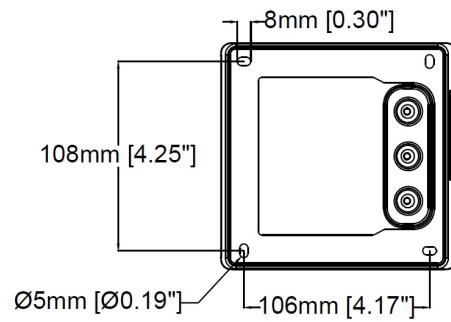

AXIS TI8602 Wall Mount

Montaje en pared muy resistente

Montaje en pared que debe usarse con AXIS I8016-LVE Network Video Intercom. Muy sólida con calificación IK10 e IP69.

- > Para uso en interiores y en exteriores
- > Protección frente a impactos, agua, polvo y corrosión
- > Adaptador opcional disponible para instalación de conducto
- > Para AXIS I8016-LVE Network Video Intercom

Homologaciones	IEC/EN 60529 IP66, IEC/EN 62262 IK10
Peso	1.55 kg (3.42 lb)
Accesorios incluidos	Tornillos T10, tornillos cautivos T20, herramienta de montaje RJ45, guía de instalación
Accesorios opcionales	AXIS TI8603 Conduit Adapter 3/4" NPS
Garantía	Garantía de 3 años; consulte axis.com/warranty