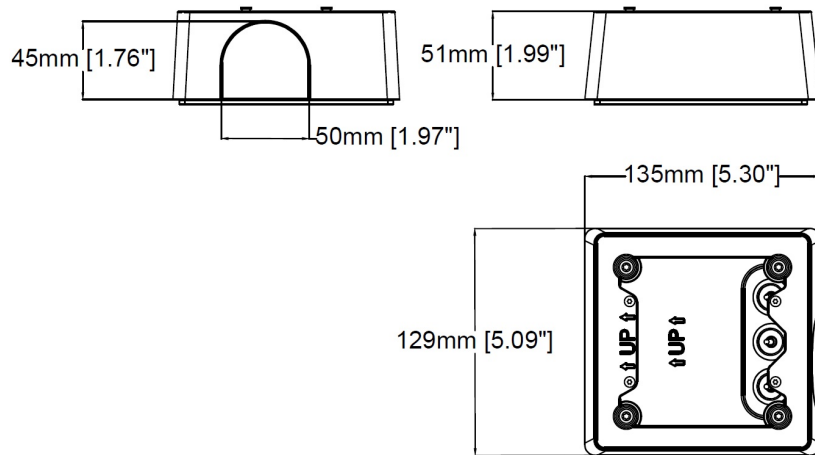

AXIS TI8602 Wall Mount

Montaje en pared muy resistente

Montaje en pared que debe usarse con AXIS I8016-LVE Network Video Intercom. Muy sólida con calificación IK10 e IP69.

- > Para uso en interiores y en exteriores
- > Protección frente a impactos, agua, polvo y corrosión
- > Adaptador opcional disponible para instalación de conducto
- > Para AXIS I8016-LVE Network Video Intercom

Homologaciones	IEC/EN 60529 IP66, IEC/EN 62262 IK10
Peso	1.55 kg (3.42 lb)
Accesorios incluidos	Tornillos T10, tornillos cautivos T20, herramienta de montaje RJ45, guía de instalación
Accesorios opcionales	AXIS TI8603 Conduit Adapter 3/4" NPS
Garantía	Garantía de 3 años; consulte axis.com/warranty