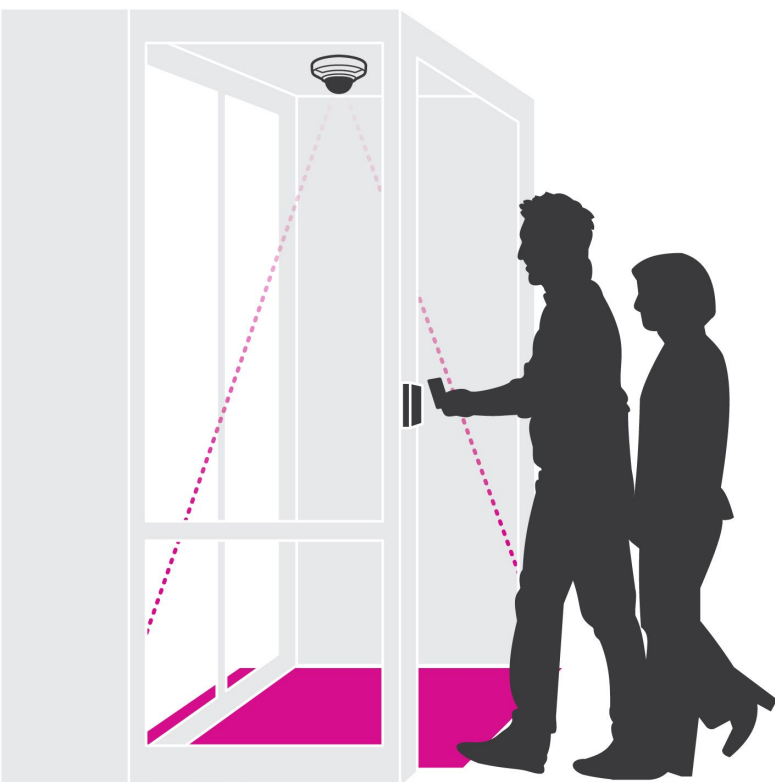

AXIS Tailgating Detector

Análisis inteligente para evitar infiltraciones

AXIS Tailgating Detector es una aplicación de análisis de vídeo económica y de eficacia probada, diseñada para permitir que solo una persona atraviese un sistema de control de acceso automatizado cada vez. La aplicación integrada en la cámara ayuda a evitar accesos no autorizados y es ideal para clubs de socios u otros lugares en los que se utilizan tarjetas de acceso. Si pasa más de una persona por debajo de la cámara durante un intervalo de tiempo determinado, AXIS Tailgating Detector puede activar una alarma en forma de notificación por correo electrónico o como salida de audio. Todos los datos de recuentos se almacenan directamente en cada cámara para facilitar el acceso a través de la interfaz web de la cámara o para su exportación. También se puede acceder a los datos de recuentos mediante AXIS Store Reporter.

> **Notificación y detección de infiltraciones en tiempo real**

> **Prevención de pérdidas**

> **Basada en tecnología probada**