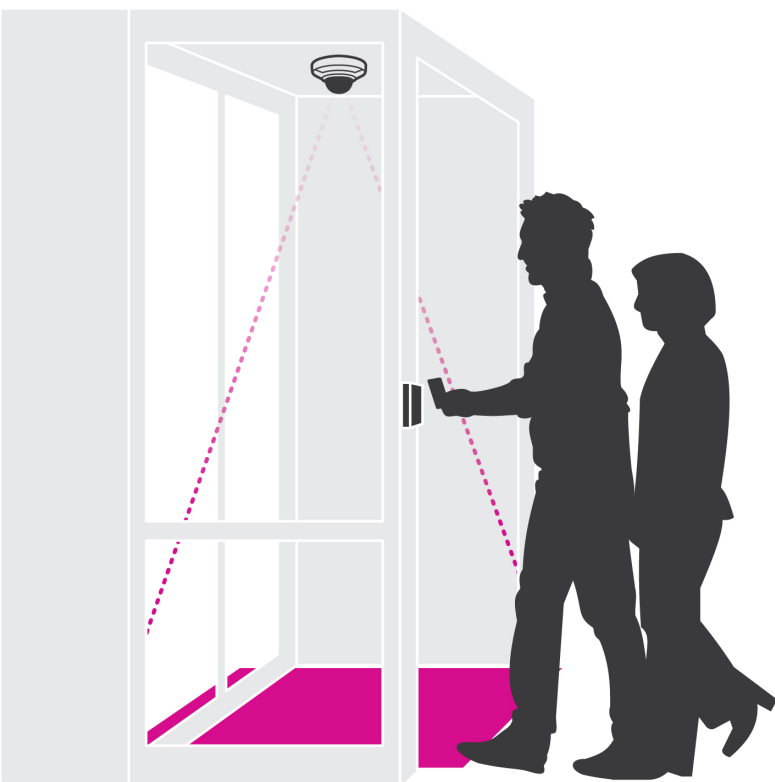

AXIS Tailgating Detector

Análisis inteligente para evitar infiltraciones

AXIS Tailgating Detector es una aplicación de análisis de vídeo económica y de eficacia probada, diseñada para permitir que solo una persona atraviese un sistema de control de acceso automatizado cada vez. La aplicación integrada en la cámara ayuda a evitar accesos no autorizados y es ideal para clubs de socios u otros lugares en los que se utilizan tarjetas de acceso. Si pasa más de una persona por debajo de la cámara durante un intervalo de tiempo determinado, AXIS Tailgating Detector puede activar una alarma en forma de notificación por correo electrónico o como salida de audio. Todos los datos de recuentos se almacenan directamente en cada cámara para facilitar el acceso a través de la interfaz web de la cámara o para su exportación. También se puede acceder a los datos de recuentos mediante AXIS Store Reporter.

> **Notificación y detección de infiltraciones en tiempo real**

> **Prevención de pérdidas**

> **Basada en tecnología probada**

AXIS Tailgating Detector

Aplicación

Plataforma de computación	Edge
Productos compatibles	Para obtener un listado completo de productos compatibles y recomendados, vaya a axis.com
Funcionalidad	Carga automática para AXIS Store Data Manager y AXIS Store Reporter, vendidos por separado. Los datos de recuentos se almacenan hasta 90 días sin tarjeta SD. Funcionalidad AXIS People Counter.
Configuración	Interfaz de configuración web incluida.
Escenarios	
Aplicaciones típicas	Entornos en los que las personas entran de una en una a través de una puerta cerrada, por ejemplo con una tarjeta de socio.
Altura de montaje	De 2,7 m a 10 m
Limitaciones	Los objetos inferiores a aproximadamente 110 cm no se cuentan.