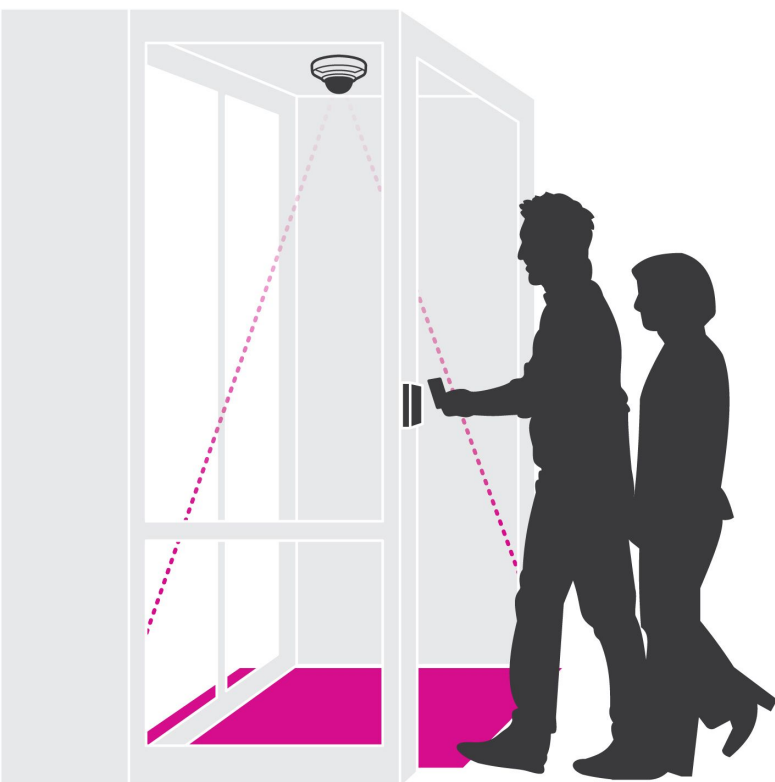

AXIS Tailgating Detector

Análisis inteligente para evitar infiltraciones

AXIS Tailgating Detector es una aplicación de análisis de vídeo económica y de eficacia probada, diseñada para permitir que solo una persona atraviese un sistema de control de acceso automatizado cada vez. La aplicación integrada en la cámara ayuda a evitar accesos no autorizados y es ideal para clubs de socios u otros lugares en los que se utilizan tarjetas de acceso. Si pasa más de una persona por debajo de la cámara durante un intervalo de tiempo determinado, AXIS Tailgating Detector puede activar una alarma en forma de notificación por correo electrónico o como salida de audio. Todos los datos de recuentos se almacenan directamente en cada cámara para facilitar el acceso a través de la interfaz web de la cámara o para su exportación. También se puede acceder a los datos de recuentos mediante AXIS Store Reporter.

> **Notificación y detección de infiltraciones en tiempo real**

> **Prevención de pérdidas**

> **Basada en tecnología probada**

AXIS Tailgating Detector

Aplicación

Productos compatibles	Para obtener un listado completo de productos compatibles y recomendados, acceda a www.axis.com
Funcionalidad	Carga automática para la venta por separado de AXIS Store Data Manager y AXIS Store Reporter. Los datos de recuentos se almacenan hasta 90 días sin tarjeta SD. Funcionalidad AXIS People Counter.
Configuración	Interfaz de configuración web incluida

Escenarios

Aplicaciones típicas	Entornos en los que las personas entran de una en una a través de una puerta cerrada, por ejemplo con una tarjeta de socio.
Altura de montaje	De 2,7 m a 10 m
Limitaciones	Los objetos inferiores a aproximadamente 110 cm no se cuentan.