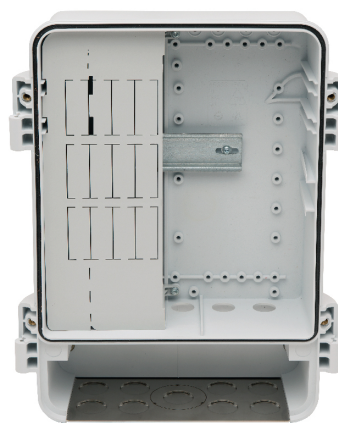

Armadietto di sorveglianza AXIS T98A18-VE

Un armadietto solido per un'installazione semplice di apparecchiature di sistemi critici

- > Progettazione personalizzata per telecamere a forma di cupola PTZ e fisse con kit di sospensione
- > Installazione semplice
- > Resistente alle manomissioni
- > Impermeabile

L'armadietto di sorveglianza AXIS T98A18-VE è unico, pronto per l'uso in ambienti esterni, progettato in modo specifico per telecamere di rete per esterni Axis. Consente di proteggere le unità di alimentazione principali e a bassa tensione da condizioni atmosferiche avverse e manomissioni.

AXIS T98A18-VE fa parte di una serie di armadietti in grado di proteggere l'installazione da atti vandalici e manomissioni. È resistente all'acqua e alla temperatura esterna e non consente l'ingresso di polvere, acqua e ghiaccio. Si tratta di una soluzione di sistema che, grazie alla sicurezza elettrica e alla semplicità di installazione, permette di risparmiare tempo e denaro sul campo.

L'armadietto di sorveglianza AXIS T98A18-VE è in grado di ospitare numerosi accessori, ad esempio midspan, alimentatore e switch Media Converter, utilizzati per l'installazione di telecamere di rete.

La telecamera Axis può essere montata sulla porta dell'armadio, già dotata di fori per il trapano per adattarsi alle telecamere a forma di cupola PTZ e fisse di Axis con kit di sospensione. Tutti gli armadietti della serie sono dotati di una piastra di montaggio per semplificare l'installazione e di un accessorio di protezione dei cavi.