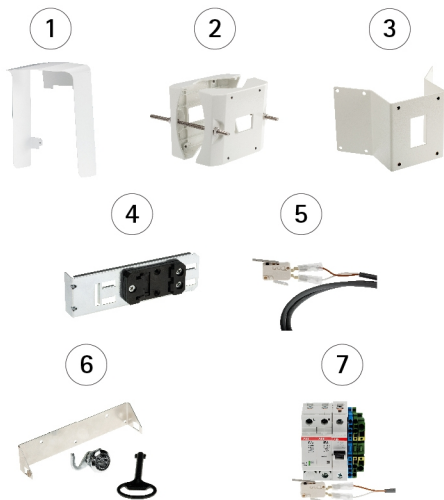

L'armadietto di sorveglianza AXIS T98A18-VE è in grado di ospitare numerosi accessori, ad esempio midspan, alimentatore e switch Media Converter, utilizzati per l'installazione di telecamere di rete.

La telecamera Axis può essere montata sulla porta dell'armadio, già dotata di fori per il trapano per adattarsi alle telecamere a forma di cupola PTZ e fisse di Axis con kit di sospensione. Tutti gli armadietti della serie sono dotati di una piastra di montaggio per semplificare l'installazione e di un accessorio di protezione dei cavi.

a. L'intervallo di temperatura può variare con la telecamera di rete e i relativi accessori.

Ulteriori informazioni sono disponibili sul sito: www.axis.com

Dimensioni

1. Con porta
2. Senza porta

Accessori armadietto

1. AXIS T98A Parasole
2. AXIS T95A67
3. AXIS T95A64
4. Midspan AXIS Clip DIN A
5. Interruttore per porta
6. Serratura per armadic
7. Kit di sicurezza elettrici AXIS

Accessori telecamera

1. AXIST8604/T8605
2. Alimentatore DIN CP-D 12/2,1 25 W
3. AXIS T8008 PS12
4. AXIS T81B22
5. Alimentazione audio I/O a più cavi