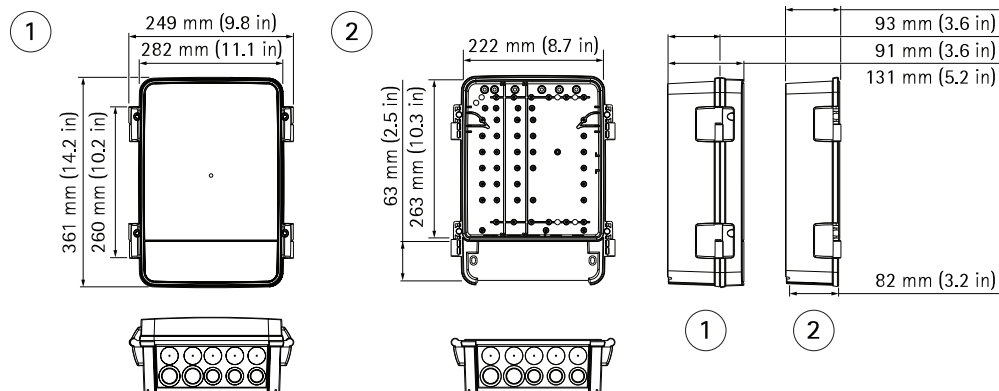

Specifiche tecniche - Armadietto di sorveglianza AXIS T98A18-VE

Modelli	Armadietto di sorveglianza AXIS T98A18-VE
Generale	
Telecamere compatibili	Per la compatibilità completa, vedere il sito: http://www.axis.com/products/video/accessories/configurator/
Alloggiamento	Armadietto in policarbonato e piastra di montaggio in acciaio inox di classe IP66 e NEMA 4X, con resistenza agli urti IK10 Colore: bianco NCS S 1002-B e acciaio inossidabile
Ambiente	Interno/esterno
Condizioni di funzionamento	Da -40 °C a 75 °C^a Umidità relativa 10-100% (con condensa)

Approvazioni	IEC/EN/UL 60950-1, IEC/EN/UL 60950-22, UL 50, UL 50E, IEC 60529 IP66, NEMA 250 Tipo 4X, IEC 60068-2-6 4M3, IEC 60068-2-27 4M3, IEC/EN 62262 IK10
Peso	3,5 kg
Accessori inclusi	Guida all'installazione, guarnizioni dei cavi premontate, guida DIN premontata, morsetti dei cavi, cinghie del cavo, coperchio dell'alimentatore, staffa di montaggio dispositivo, viti aggiuntive per il montaggio della telecamera
Garanzia	Garanzia Axis di 3 anni, visitare il sito www.axis.com/warranty

a. L'intervallo di temperatura può variare con la telecamera di rete e i relativi accessori.

Ulteriori informazioni sono disponibili sul sito: www.axis.com

Dimensioni

1. Con porta
2. Senza porta