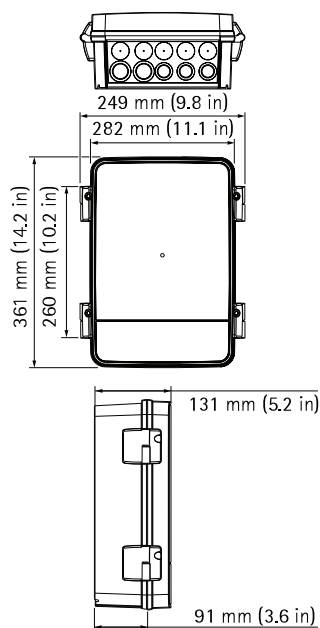

## Общие характеристики

<b>Поддерживаемые камеры</b>	Камеры, на вход которых подается 12 В пост. тока. Список полностью совместимых устройств см. по адресу <a href="http://www.axis.com/products/video/accessories/configurator/">http://www.axis.com/products/video/accessories/configurator/</a>
<b>Материал корпуса</b>	Шкаф из поликарбоната с монтажным основанием из нержавеющей стали Цвет: белый NCS 1002-B и нержавеющая сталь
<b>Место установки</b>	Внутри или снаружи помещений
<b>Питание</b>	Входное (120 В пер. тока): 90-175 В пер. тока, макс. 4 А Входное (230 В пер. тока): 90-264 В пер. тока, макс. 4 А Выходное: 12 В пост. тока, 20 Вт
<b>Разъемы</b>	2 разъема RJ45 (10/100 Мбит/с) 2 разъема SFP (100/1000 Мбит/с) для оптоволоконных модулей SFP или модулей SFP - медь
<b>Условия эксплуатации</b>	От -40°C до 65°C Относительная влажность 10-100% (с образованием конденсата)
<b>Соответствие стандартам</b>	EN 50121-4, IEC 62236-4, EN 50581, IEC/EN 60529 IP66, NEMA 250, тип 4X, IEC/EN 62262 IK10, REACH, WEEE, CE, IEC 60068-2-6 4M4, IEC 60068-2-27 4M4, IEC/EN/UL 60950-1, IEC/EN/UL 60950-22, UL 50, UL 50E 120 В пер. тока: FCC, часть 15, раздел B, класс A, VCCI, класс A, ICES-003, класс A, C-tick AS/NZS CISPR 22, класс A 230 В пер. тока: EN 55022, класс A, EN 61000-3-2, EN 61000-3-3, EN 61000-6-1, EN 61000-6-2, EN 55024, C-Tick AS/NZS CISPR 22, класс A

## Размеры