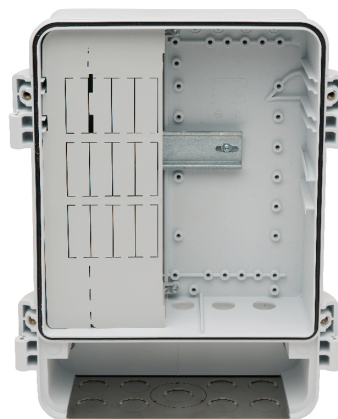

Armadietto di sorveglianza AXIS T98A15-VE

Un armadietto solido per un'installazione semplice di apparecchiature di sistemi critici

- > Indipendente
- > Installazione semplice
- > Resistente alle manomissioni
- > Impermeabile

L'armadietto di sorveglianza AXIS T98A15-VE è unico, pronto per l'uso in ambienti esterni, progettato in modo specifico per le telecamere di rete per esterni Axis. Consente di proteggere le unità di alimentazione principali e a bassa tensione da condizioni atmosferiche avverse e manomissioni.

AXIS T98A15-VE fa parte di una serie di armadietti progettati per proteggere l'installazione da atti vandalici e manomissioni. È resistente all'acqua e alla temperatura esterna e non consente l'ingresso di polvere, acqua e ghiaccio. Si tratta di una soluzione di sistema che, grazie alla sicurezza elettrica e alla semplicità di installazione, permette di risparmiare tempo e denaro sul campo.

L'armadietto di sorveglianza AXIS T9815A-VE è in grado di ospitare numerosi accessori, ad esempio midspan, alimentatore e switch Media Converter, utilizzati per l'installazione di telecamere di rete.

Può essere utilizzato come unità indipendente quando l'installazione della telecamera di rete nell'armadietto non è possibile. Tutti gli armadi della serie sono dotati di una piastra di montaggio per semplificare l'installazione e di un accessorio di protezione dei cavi.