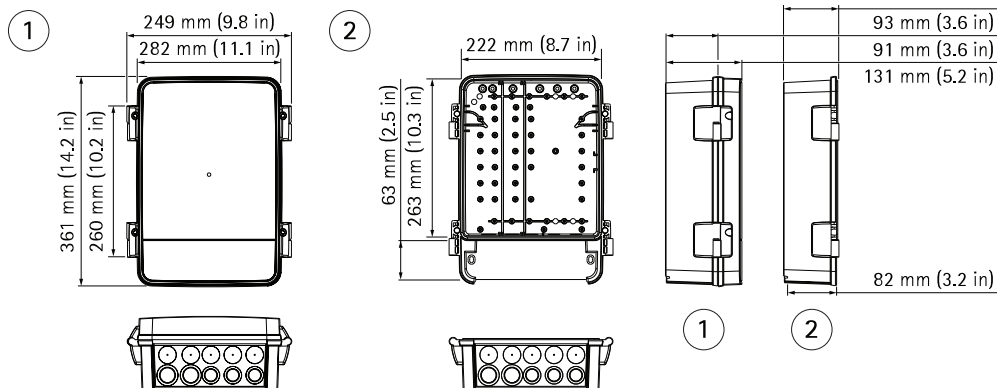

Dimensioni

1. Con porta
2. Senza porta

Accessori armadietto

1. AXIS T98A Parasole
2. AXIS T95A67
3. AXIS T95A64
4. Midspan AXIS Clip DIN A
5. Interruttore per porta
6. Serratura per armadio
7. Kit di sicurezza elettrici AXIS