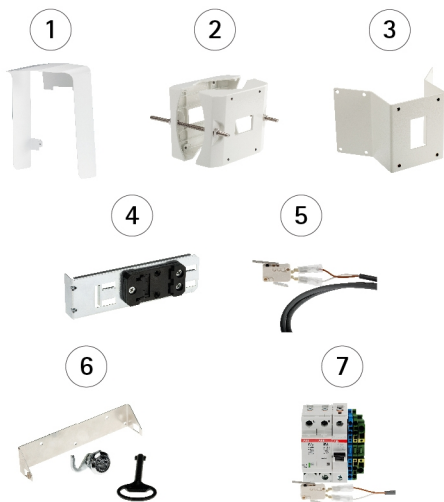

L'armadietto di sorveglianza AXIS T9815A-VE è in grado di ospitare numerosi accessori, ad esempio midspan, alimentatore e switch Media Converter, utilizzati per l'installazione di telecamere di rete.

Può essere utilizzato come unità indipendente quando l'installazione della telecamera di rete nell'armadietto non è possibile. Tutti gli armadi della serie sono dotati di una piastra di montaggio per semplificare l'installazione e di un accessorio di protezione dei cavi.

Accessori inclusi	Guida all'installazione, guarnizioni dei cavi premontate, guida DIN premontata, morsetti dei cavi, cinghie del cavo, coperchio dell'alimentatore, staffa di montaggio dispositivo
--------------------------	---

Dimensioni

1. Con porta
2. Senza porta

Accessori armadietto

1. AXIS T98A Parasole
2. AXIS T95A67
3. AXIS T95A64
4. Midspan AXIS Clip DIN A
5. Interruttore per porta
6. Serratura per armadio
7. Kit di sicurezza elettrici AXIS