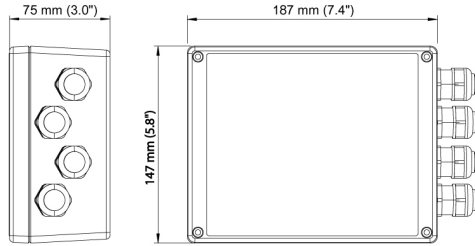

단 두 개의 나사만 사용하여 네트워크 비디오 장치를 인클로저 내에 쉽게 마운트할 수 있으며, 상단 커버를 고정하면 설치가 완료됩니다.

인클로저는 벽면 마운트가 가능하며 파손을 방지하도록 설계됨은 물론, 금속 벽면 마운트 박스를 사용

할 수 있습니다. AXIS T97A10에 폴 마운트 플레이트와 벽면 마운트 상자를 함께 사용하면 기둥에 설치할 수도 있습니다.

지원되는 Axis 비디오 제품: AXIS Q7401 비디오 엔코더, AXIS P8221 네트워크 I/O 오디오 모듈

## 기술 사양 - AXIS T97A10 인클로저

<b>모델</b>	AXIS T97A10 인클로저	<b>작동 조건</b>	0°C~45°C(32°F~113°F)
<b>일반</b>		<b>승인</b>	IEC 60529 IP66, ABS UL-94V0
<b>지원 제품</b>	AXIS Q7401 비디오 엔코더 AXIS P8221 네트워크 I/O 오디오 모듈	<b>무게</b>	700g(1.5lb)
<b>케이스</b>	컬러: 흰색 NCS S 1002-B, 폴리카보네이트	<b>포함 액세서리</b>	홀더, 나무용 나사, 홀더용 나사, 콘크리트용 나사, 콘크리트 플러그(5mm/0.2인치 드릴)
<b>설치 환경</b>	실외용 벽면 마운트 폴 마운트(옵션 액세서리를 사용해야 함)		

### 치수