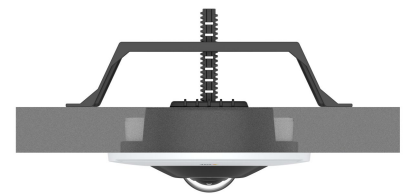

## AXIS T94S02L Recessed Mount

### Instalación en techo rápida y sin esfuerzo

El AXIS T94S02L Recessed Mount permite instalar las cámaras domo fijas de Axis para interior en los techos de una manera elegante y discreta. Ofrece un diseño de acoplamiento en el techo con un solo tornillo pendiente de patente, que facilita y agiliza la instalación sin necesidad de retirar placas del techo. La cámara domo fija de Axis acoplada al montaje empotrado se incrusta en el techo, mostrando solo la cámara domo y el discreto embellecedor.

- > **Montaje económico para cámaras domo fijas de Axis**
- > **Instalación empotrada en techo rápida y sencilla**
- > **Permite una videovigilancia elegante y discreta**

## AXIS T94S02L Recessed Mount

General		Dimensiones	Altura interior de techo/pared: 126 mm
Productos compatibles	AXIS M3057-PLVE AXIS M3058-PLVE		Altura fuera de techo/pared (incluida cámara): 37 mm
Carcasa	Material: plástico Color: blanco NCS S 1002-B		Diámetro fuera de techo/pared: ø 179 mm
Sostenibilidad	Sin PVC		Corte de diámetro en techo/pared: ø 160 mm
Montaje	Instalación empotrada en techos o paredes		
Entorno	Interior	Peso	292 g
Condiciones de almacenamiento	De -40 °C a 65 °C	Carga máxima	1 kg
Homologaciones	Seguridad IEC/EN/UL 62368-1 Ambiental IEC 60068-2-2, IEC 60068-2-6, IEC 60068-2-27, IEC/EN 62262 IK08, REACH, WEEE	Accesorios incluidos	Guía de instalación
		Accesorios opcionales	AXIS Safety Wire 3 m Para obtener más información sobre accesorios, consulte <a href="http://axis.com">axis.com</a>
		Garantía	Garantía de Axis de tres (3) años; consulte <a href="http://axis.com/warranty">axis.com/warranty</a>