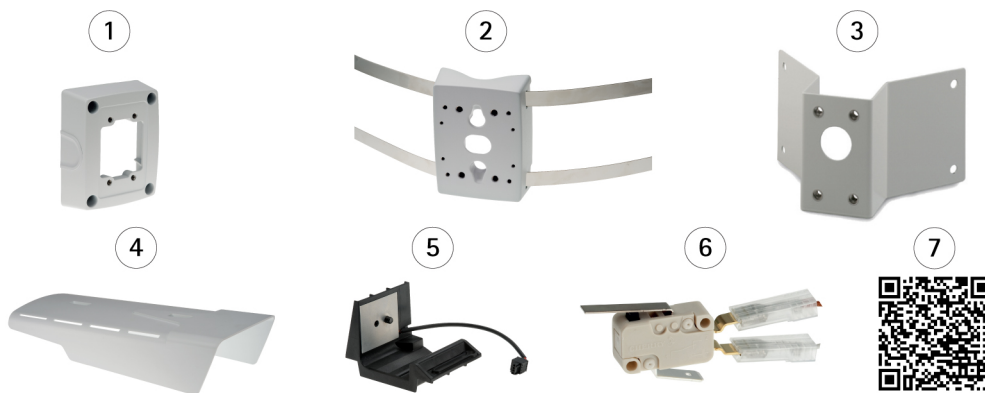

Кожухи серии AXIS T93F поставляются с настенным кронштейном и встроенным солнцезащитным козырьком. Кроме того, дополнительно можно приобрести кабельную коробку AXIS T94R01P и крепления для коридорного режима AXIS Corridor Format, которые расширяют возможности установки.

Размеры

Более подробные сведения о размерах см. на странице устройства на сайте www.axis.com

Дополнительные принадлежности

1. Кабельная коробка AXIS T94R01P
2. Крепление для монтажа на столбе AXIS T91A47
3. Угловой кронштейн WCWA
4. Солнцезащитный козырек AXIS Sunshield A
5. Крепления для коридорного формата AXIS
6. Дверной датчик AXIS Door Switch A
7. Чтобы получить дополнительные сведения о принадлежностях, просканируйте QR-код ¹.