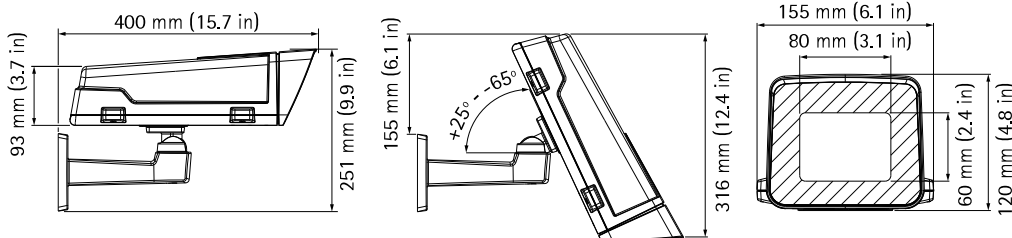

Размеры

Более подробные сведения о размерах см. на странице устройства на сайте www.axis.com