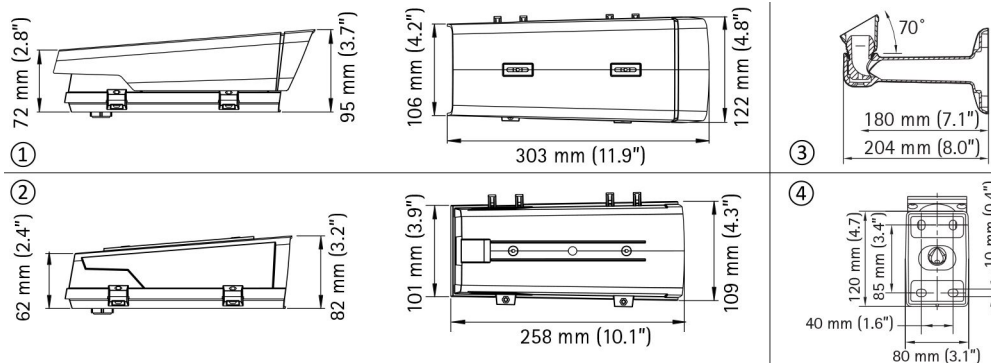

認証・認可	IEC 60068-2-1、IEC 60068-2-2、IEC 60068-2-6、 IEC 60068-2-14、IEC 60068-2-27、IEC 60068-2-30、 IEC 60068-2-78、IEC 60529 IP66、ISO 4892-2
重量	580 g
付属品	壁面取付ブラケット、サンシールド、インストールガイド、乾燥剤

詳細については、www.axis.com をご覧ください。

外形寸法

1. サンシールドあり
2. サンシールドなし
3. 壁面取付用ブラケット
4. 壁面取付用ブラケット、背面

外形寸法

1. AXIS T91A47ポールマウント
2. Axisミッドスパン
3. AXIS T90Aイルミネーター
(一部のモデルは、日本未発売)
4. より詳しい製品情報
www.axis.com