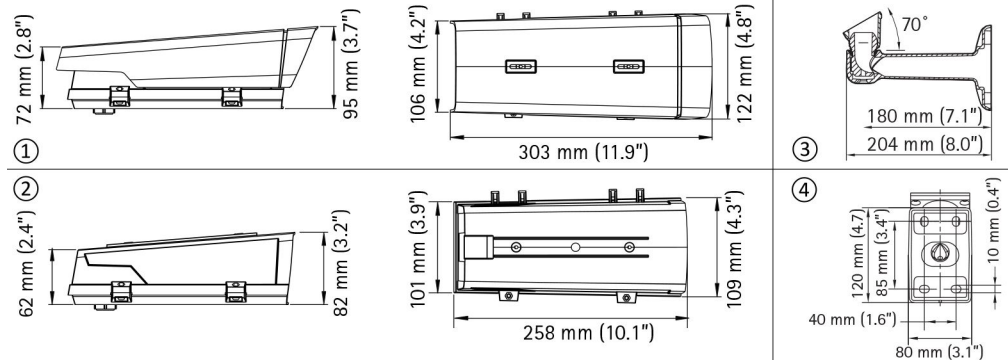

Технические характеристики - Защитный кожух AXIS T93E05

Модели	Защитный кожух AXIS T93E05	Условия эксплуатации	От -20 до 50 °C Относительная влажность: 15–100% (с образованием конденсата)
Общие характеристики		Соответствие стандартам	IEC 60068-2-1, IEC 60068-2-2, IEC 60068-2-6, IEC 60068-2-14, IEC 60068-2-27, IEC 60068-2-30, IEC 60068-2-78, IEC 60529 IP66, ISO 4892-2
Поддерживаемые камеры	AXIS M1103, AXIS M1104, AXIS M1113, AXIS M1114	Масса	580 г
Кожух	Из акрилатов, защищенный по классу IP66 Цвет: белый NCS S 1002-B	Принадлежности в комплекте поставки	Настенный кронштейн, солнцезащитный козырек, руководство по установке, пакет с осушителем
Питание	Питание камеры подается по кабелю локальной сети по технологии PoE	Подробнее см. на веб-сайте www.axis.com	
Место установки	Внутри или снаружи помещений		

Размеры

1. С солнцезащитным козырьком
2. Без солнцезащитного козырька
3. Настенный кронштейн
4. Настенный кронштейн, вид сзади