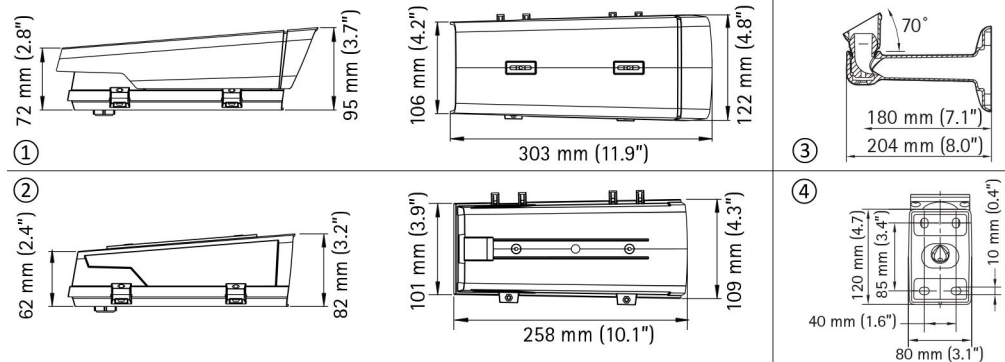

Installazione rapida e semplice grazie alla connessione Power over Ethernet. Nel montaggio a parete il cavo di rete è ulteriormente protetto per evitare le manomissioni.

Per le custodie di protezione serie AXIS T93E05 è disponibile una varietà di staffe e accessori, ad esempio staffe a soffitto e a parete, montaggi su colonna e adattatori. L'AXIS T93E05 viene fornita con una staffa a parete con una canalina interna per cavi e giunto a sfera.

Specifiche tecniche - Custodia protettiva AXIS T93E05

Modelli	Custodia protettiva AXIS T93E05	Condizioni di funzionamento	Da -20 °C a 50 °C (da -4 °F a 122 °F) Umidità relativa 15-100% RH (con condensa)
Generale		Approvazioni	IEC 60068-2-1, IEC 60068-2-2, IEC 60068-2-6, IEC 60068-2-14, IEC 60068-2-27, IEC 60068-2-30, IEC 60068-2-78, IEC 60529 IP66, ISO 4892-2
Videocamere compatibili	AXIS M1103, AXIS M1104, AXIS M1113, AXIS M1114	Peso	580 g (1,28 libbre)
Alloggiamento	Acrilato di classe IP66 Colore: bianco NCS S 1002-B	Accessori inclusi	Staffa a parete, parasole, guida all'installazione, sacchetto essiccante
Alimentazione	Telecamera alimentata da PoE con cavo di rete		
Ambiente	Interno/esterno		

Ulteriori informazioni sono disponibili sul sito: www.axis.com

Dimensioni

1. Con parasole
2. Senza parasole
3. Staffa per il montaggio a parete
4. Staffa per il montaggio a parete, lato posteriore

Dimensioni