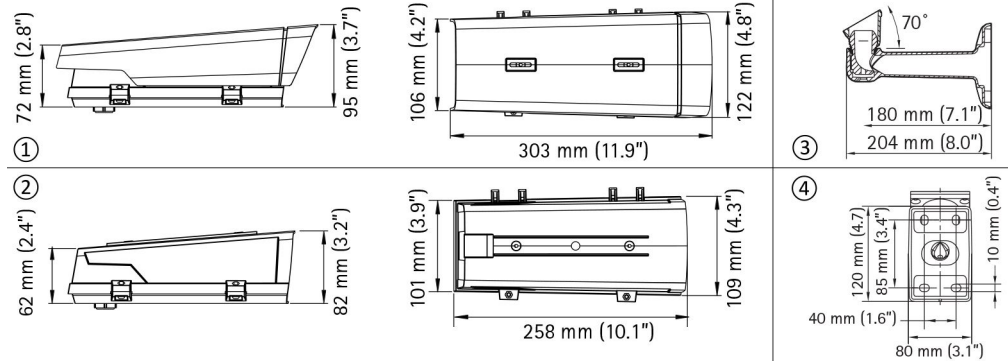

Se instala de forma rápida y sencilla gracias a su conexión de alimentación a través de Ethernet. El cable de red lleva protección adicional en el montaje en pared para evitar manipulaciones.

Existen varios accesorios y soportes disponibles para la serie de carcasas de protección AXIS T93E05, como escuadras de pared y techo, montajes en columna y adaptadores. La serie AXIS T93E05 incluye una escuadra de pared con canal para cable interno y junta esférica.

Especificaciones técnicas - Carcasa de protección AXIS T93E05

Modelos	Carcasa de protección AXIS T93E05	Condiciones de funcionamiento	De -20 °C a 50 °C Humedad relativa del 15 al 100 % (condensación)
General		Homologaciones	IEC 60068-2-1, IEC 60068-2-2, IEC 60068-2-6, IEC 60068-2-14, IEC 60068-2-27, IEC 60068-2-30, IEC 60068-2-78, IEC 60529 IP66, ISO 4892-2
Cámaras compatibles	AXIS M1103, AXIS M1104, AXIS M1113, AXIS M1114	Peso	580 g
Carcasa	Acilato, con clasificación IP66 Color: Blanco NCS S 1002-B	Accesorios incluidos	Escuadra de pared, parasol, guía de instalación, bolsa desecante
Alimentación	Cámara con alimentación a través de Ethernet mediante cable de red	Más información disponible en www.axis.com	
Entorno	Interior/Exterior		

Dimensiones

1. Con parasol
2. Sin parasol
3. Escuadra para montaje en pared
4. Escuadra para montaje en pared, parte posterior

Dimensiones

1. Montaje en poste AXIS T91A47
2. Midspans Axis
3. Iluminadores blancos de Axis
4. Busque una lista completa de accesorios en www.axis.com