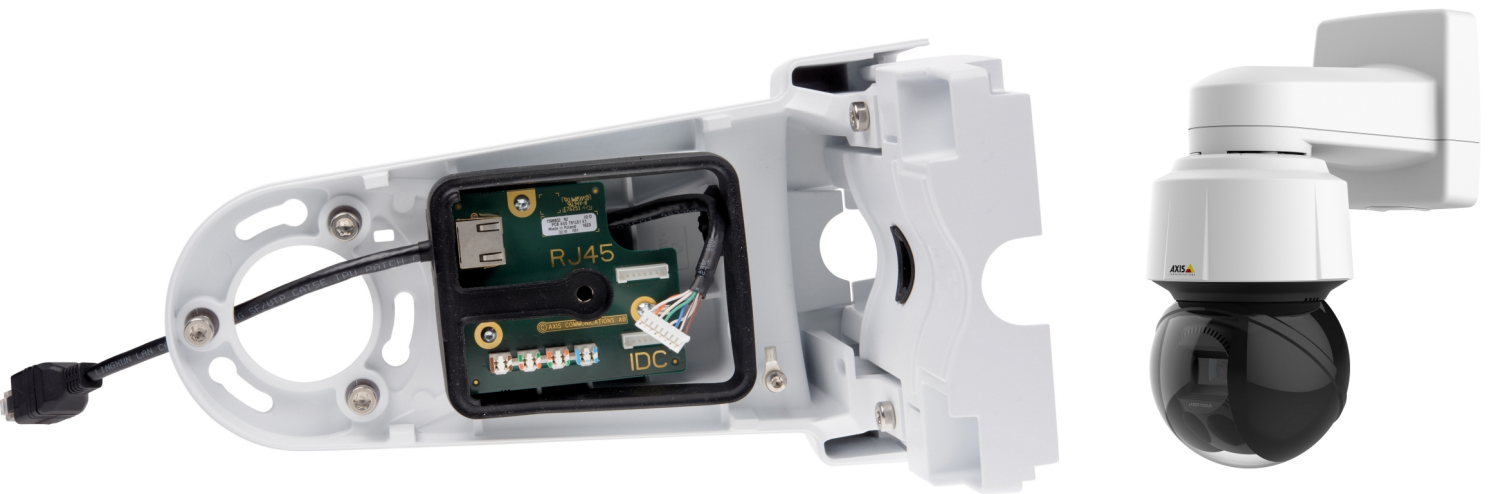

AXIS T91L61 壁面・ポールマウント

壁面やポールへのすばやい設置に

AXIS T91L61壁面・ポールマウントは、Axis PTZカメラやマルチセンサーカメラ向けに設計されており、IP66 RJ45コネクタ付きの内蔵イーサネットケーブルを通じ、電力とデータをカメラにすばやく接続できます。RJ45またはIDC (絶縁変位接触) コネクタより選択可能なため、柔軟に設置できます。付属の取付ブラケットは、反転させるだけで、壁面やポールに柔軟に取り付けできます (ポールへの取り付けには、別売のステンレススチール製ストラップが必要です)。AXIS T91L61は、オプションアクセサリを使用することでコーナー取付にも適しています。耐衝撃および屋外実証済みの素材を採用しており、屋内外の環境に適しています。

- > IDCコネクタを使用した柔軟な設置
- > IP66の内蔵RJ45コネクタ
- > 壁面およびポールへの取り付けに最適
- > 耐衝撃、防水、防塵、耐腐食

AXIS T91L61 壁面・ポールマウント

一般		外形寸法	280 x 174 x 152 mm
対応製品	AXIS Q60シリーズ AXIS Q61シリーズ AXIS P55シリーズ AXIS P56シリーズ AXIS Q37シリーズ	重量	1.85 kg
ケーシング	素材: パウダーコーティング済みアルミニウムケーシング カラー: 白NCS S 1002-B	最大耐荷重	30 kg
環境保護	PVC不使用	ケーブル引き込み	背面: ケーブル孔 下端: 3/4" コンジットエントランス
コネクタ	出力: IP66 RJ45イーサネット (オス) 入力: RJ45イーサネット (メス)、IDC	付属品	インストールガイド
設置環境	屋内用 屋外用	オプション アクセサリ	AXIS ACIコンジットアダプター AXIS T91A64 コーナーブラケット ステンレススチール製ストラップ700 mm、1ペア ステンレススチール製ストラップ1450 mm、1ペア その他のアクセサリについては、 www.axis.com を参照してください
動作条件	-50 °C ~ 65 °C 湿度: 10 ~ 100% RH (結露可)	保証	Axisの3年保証については、 www.axis.com/warranty を参照してください
保管条件	-40 °C ~ 65 °C	環境責任:	www.axis.com/environmental-responsibility
認証・認可	安全性 IEC/EN/UL 60950-1、IEC/EN/UL 60950-22 使用環境 IEC 60721、IEC 60721-4 Class 4M3、MIL-STD 810G 509.5、IP66、NEMA 250 Type 4X、RoHS、WEEE 衝撃 IEC 62262 IK10		