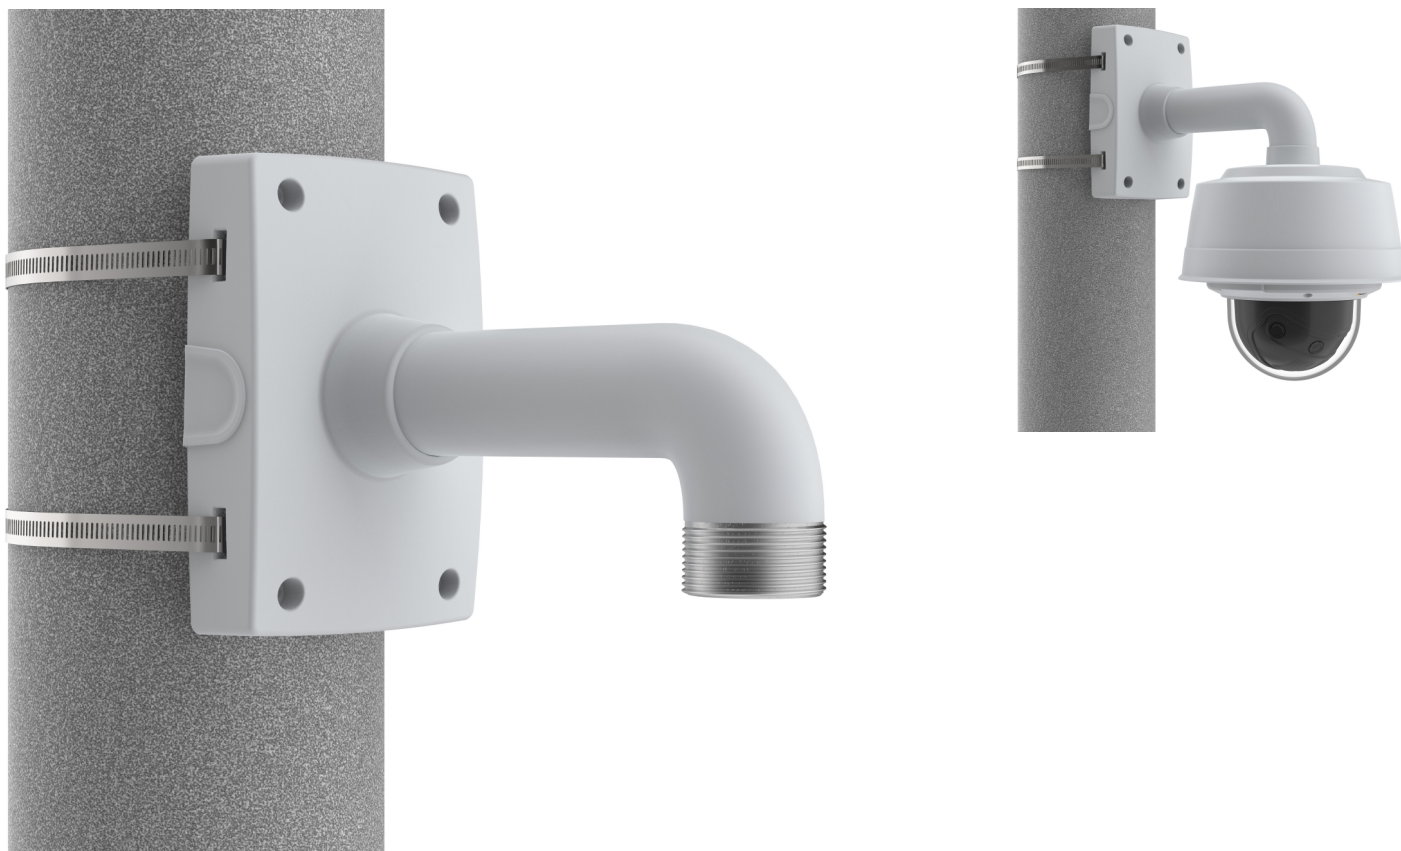

AXIS T91B67

Suporte para poste para câmeras dome fixas

O AXIS T91B67 Pole Mount é compatível com todas as câmeras dome fixas Axis compatíveis com os kits de suportes suspensos Axis com rosca NPS de 1,5 pol. Graças ao material resistente a impactos e adequado para uso externo, o suporte pode ser usado em ambientes internos e externos. O AXIS T91B67 pode ser usado em postes com diâmetro entre 65 – 165 mm (2 1/2 – 6 1/2 pol.) de diâmetro, e também em vigas. Ele possui entradas laterais para conduíte de 3/4 pol. para passagens de cabos protegidas, além da traseira fechada com uma gaxeta para cabos que oferece proteção contra infestação por insetos.

- > **Instalação rápida e segura em postes**
- > **Adequado para uso em ambientes internos e externos**
- > **Resistência a impactos para prevenir vandalismo**
- > **Gaxeta para cabos à prova de insetos**
- > **Compatível com kits de suportes suspensos Axis com rosca NPS de 1,5 pol.**

AXIS T91B67

Geral		Aprovações	Segurança
Produtos com suporte	Câmeras dome fixas Axis compatíveis com os kits de suportes suspensos Axis com rosca NPS de 1,5 pol.		IEC/EN/UL 60950-1, IEC/EN/UL 60950-22
Diâmetro do poste	65 – 165 mm (2 1/2–6 1/2 pol.)		Ambiente IEC 60721, IEC 60721-4 Classe 4M3, MIL-STD 810G 509.5, NEMA 250 Tipo 4X, RoHS, WEEE
Carga máxima	15 kg (33 lb)		Impacto IEC 62262 IK10
Encaminhamento de cabo	Traseira: abertura para cabos Laterais: entrada para conduíte de 3/4 pol.	Dimensões	252 x 134 x 194 mm (9,9 x 5,3 x 7,6 pol.)
Invólucro	Suporte de alumínio pintado a pó com classificações NEMA 4X e IK10 Cor: Branco NCS S 1002-B Interface: NPS de 1,5 pol.	Peso	1,2 kg (2,6 lb)
Sustentabilidade	Sem PVC	Acessórios inclusos	Guia de Instalação Alças de aço inoxidável Gaxeta para cabos à prova de insetos
Ambiente	Ambientes internos Ambientes externos	Acessórios necessários	Kit de suporte suspenso Axis com rosca NPS de 1,5 pol.
		Garantia	Garantia da Axis de 3 anos, consulte www.axis.com/warranty