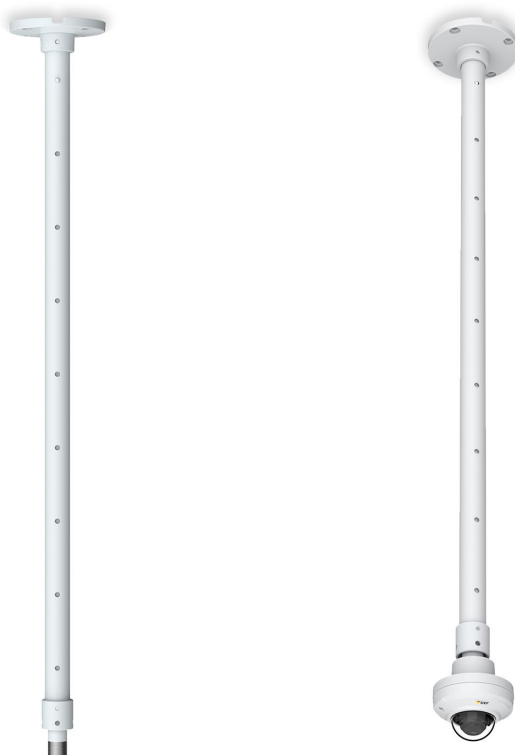

Staffa telescopica a soffitto AXIS T91B53

Per installazioni a soffitto flessibili e funzionali

La staffa telescopica a soffitto AXIS T91B53 è ideale per gli ambienti di vendita e commerciali, dove una cupola fissa o una telecamera a scatola fissa devono essere installate in soffitti alti. La funzionalità telescopica consente all'installatore di regolare in modo semplice e sicuro la lunghezza dell'estensione da 1 a 1,8 m a intervalli di 10 cm. La base della staffa telescopica è compatibile con la scatola di collegamento AXIS T94F01P per un cablaggio sicuro con canaline da 1/2" (M20). La staffa per montaggio a soffitto leggera e robusta può essere installata anche orizzontalmente sulle pareti se fissata con il cavo di sicurezza AXIS.

- > **Adatta per l'uso in ambienti interni**
- > **Perfetta per ambienti commerciali e di vendita**
- > **Estensibile tra 1 e 1,8 m**
- > **Compatibile con i kit per montaggio a sospensione e supporti per telecamere con canaline da 3/4"**
- > **Leggera e robusta**