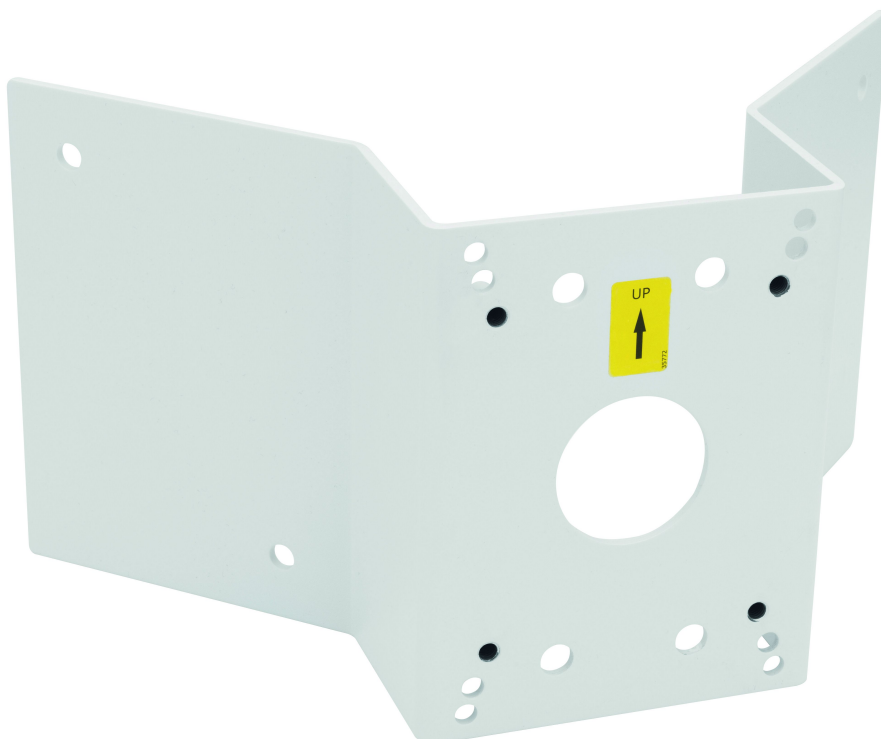

Suporte para Cantos AXIS T91A64

Para cantos externos

O Suporte para Cantos AXIS T91A64 é um suporte em alumínio para montagem de câmeras de rede Axis em cantos externos. Um suporte de parede é necessário para a instalação.

- > **Instalação robusta e segura**
- > **Ambientes internos e externos**
- > **Suporte para câmeras de rede Axis**
- > **Instalação fácil**

Suporte para Cantos AXIS T91A64

Geral	
Carga máxima	25 kg (55 lb)
Peso	1250 g (2,8 lb)
Ambiente	Ambientes internos Ambientes externos
Aprovações	IEC 62262 IK10, EN 50581
Acessórios inclusos	Guia de Instalação