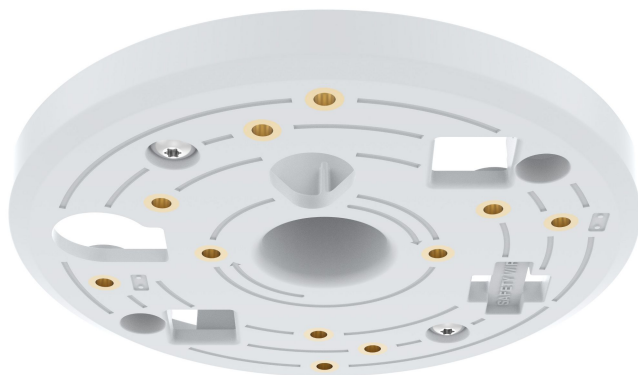

AXIS T91A33

ライティングレールへの柔軟な取り付け

AXIS T91A33 Lighting Track Mountは、さまざまなAxisカメラやスタンドをライティングレールシステムに取り付けられるように設計された独自のアクセサリです。このAxisアクセサリは穴開け、既存のレールシステムの改造、壁や天井の配線などを必要としないため、取り付け時のコストと時間を節約できます。さらに、必要が生じた場合には、いつでもカメラの位置をレールに沿って柔軟に変更できます。AXIS T91A33は、さまざまな3線ユニバーサルライティングレールシステムや、一般的なりニアトランキングシステムと互換性があります。ライティングレールシステムに溶け込みやすいように、色は白と黒があります。

- > 穴開けや改造不要で素早く柔軟に設置
- > 3線ユニバーサルライティングレールシステムと互換
- > 特定のリニアトランキングシステムと互換
- > 小売店舗に最適
- > 白と黒の2色

AXIS T91A33

モデル	AXIS T91A33 Lighting Track Mount White AXIS T91A33 Lighting Track Mount Black
一般	
設置方法	互換ライティングレールシステム ^a : 3線ユニバーサルライティングレールシステムの例: Nordic Aluminium GlobalTrac、 Oktalite Power track、 Eutrac、 Zumtobel リニアトランキングシステムの例: Zumtobel Tecton、 Oktalite/Trilux C-line、 Oktalite/Trilux E-line、 Philips Maxos Fusion
対応製品	直接対応するAxis製品: AXIS M3044-V、AXIS M3045-V、AXIS M3045-WV、 AXIS M3046-V、AXIS M3047-P、AXIS M3048-P、 AXIS M3057-PLVE、AXIS M3058-PLVE、AXIS M20シリーズ、 AXIS M31シリーズ、AXIS P32シリーズ、 AXIS Companion Dome V、AXIS Companion Dome WV、 AXIS Companion 360、AXIS Companion Eye L、 AXIS Companion Eye LVE AXIS T91A10 Mounting Kit (取り付けキット) は以下の製品に必要です。 AXIS M1045-LW、AXIS M1065-L、AXIS M1065-LW、 AXIS F8205/F8215 with AXIS F1005-E、 AXIS F8205/F8215 with AXIS F1015、 AXIS F8205/F8215 with AXIS P1280-E、AXIS T8331、 AXIS T8331-E AXIS T91A11 Stand White (スタンド白) は以下の製品に必要です。 AXIS M10シリーズ、AXIS M11シリーズ、 AXIS Companion Cube L、AXIS Companion Cube LW AXIS T91B21 Stand Black/White (スタンド白/黒) は以下の製品に必要です。 AXIS M50シリーズ (AXIS M50-Vカメラを除く)、 AXIS P13シリーズ、AXIS Q1615 Mk II、AXIS Q1635 スタンド7 cmは以下の製品に必要です。 AXIS M1025 AXIS T94F01P Conduit Back Box (コンジットバックボックス) は以下の製品に必要です。 AXIS M3024-LVE、AXIS M3025-VE、AXIS M3026-VE、 AXIS M3027-PVE、AXIS M3037-PVE
最大耐荷重	1200 g
設置環境	屋内用