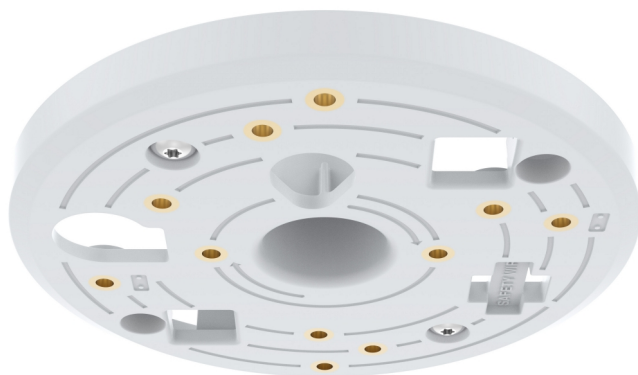

## AXIS T91A33

### *Montaje flexible para carriles de alumbrado*

AXIS T91A33 Lighting Track Mount es un accesorio único diseñado para montar una amplia variedad de soportes y cámaras Axis en sistemas de iluminación en carril. No se requieren taladro, alteraciones en los sistemas en carril ya existentes ni cable de tendido por dentro de las paredes o techos; este accesorio Axis ayuda a ahorrar tiempo y dinero durante la instalación. Además, puede beneficiarse de la flexibilidad para recolocar las cámaras junto con el carril siempre que lo necesite. AXIS T91A33 es compatible con una amplia gama de sistemas de iluminación en carril de tres circuitos universales y sistemas de canales lineales habituales. Está disponible en blanco y negro para combinarlos fácilmente con el sistema de iluminación en carril.

- > **Instalación rápida y flexible: sin taladros ni alteraciones**
- > **Compatible con los sistemas de iluminación en carril de tres circuitos universales**
- > **Compatible con determinados sistemas de canales lineales**
- > **Perfecto para entornos minoristas**
- > **Disponible en blanco y negro**