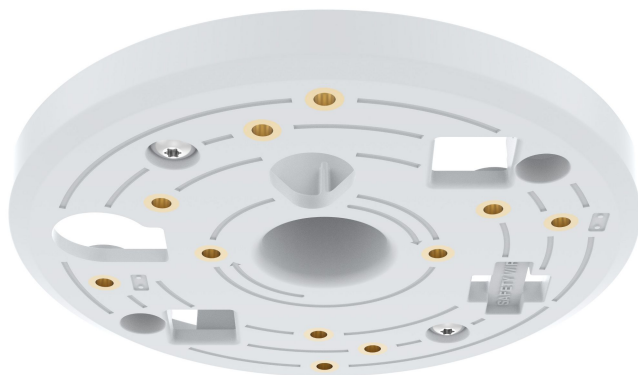

## AXIS T91A33

### *Montaje flexible para carriles de alumbrado*

AXIS T91A33 Lighting Track Mount es un accesorio único diseñado para montar una amplia variedad de soportes y cámaras Axis en sistemas de iluminación en carril. No se requieren taladro, alteraciones en los sistemas en carril ya existentes ni cable de tendido por dentro de las paredes o techos; este accesorio Axis ayuda a ahorrar tiempo y dinero durante la instalación. Además, puede beneficiarse de la flexibilidad para recolocar las cámaras junto con el carril siempre que lo necesite. AXIS T91A33 es compatible con una amplia gama de sistemas de iluminación en carril de tres circuitos universales y sistemas de canales lineales habituales. Está disponible en blanco y negro para combinarlos fácilmente con el sistema de iluminación en carril.

- > **Instalación rápida y flexible: sin taladros ni alteraciones**
- > **Compatible con los sistemas de iluminación en carril de tres circuitos universales**
- > **Compatible con determinados sistemas de canales lineales**
- > **Perfecto para entornos minoristas**
- > **Disponible en blanco y negro**