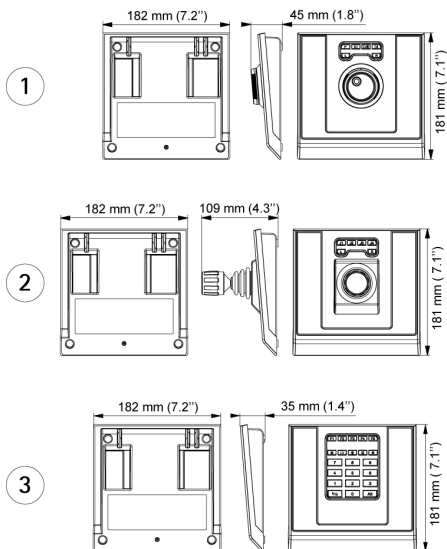

## Joystick de vigilância de vídeo AXIS T8311

<b>Funcionalidade</b>	Joystick de efeito Hall com três eixos: X/Y: para pan e tilt Z: botão para zoom 6 teclas de atalho definidas por aplicativos
<b>Deflexão</b>	Delimitador quadrado Pan/Tilt (XY): ±15° Zoom (Z): ±25°
<b>Dimensões</b>	109 x 182 x 181 mm (4,3 x 7,2 x 7,1 pol.)
<b>Peso</b>	730 g (1,6 lb)
<b>Conectores</b>	USB Tipo B
<b>Acessórios incluídos</b>	1 x cabo USB de 200 cm (78,7 pol.) para conexão ao PC, Guia do usuário
<b>Requisitos do AXIS Camera Station</b>	AXIS Camera Station versão 2.11 ou superior

## Teclado de vigilância de vídeo AXIS T8312

<b>Funcionalidade</b>	22 teclas: 10 teclas de atalho definidas por aplicativos, 5 delas retroiluminadas, 0-9, TAB, ALT
<b>Dimensões</b>	35 x 182 x 181 mm (1,4 x 7,2 x 7,1 pol.)
<b>Peso</b>	630 g (1,4 lb)
<b>Conectores</b>	2x USB Tipo A, 1x USB Tipo B
<b>Interface</b>	Hub USB integrado
<b>Acessórios incluídos</b>	1 x cabo USB de 40 cm (15,7 pol.) para conexão entre unidades, 1 x cabo USB de 200 cm (78,7 pol.) para conexão ao PC, Guia do usuário
<b>Requisitos do AXIS Camera Station</b>	AXIS Camera Station versão 3.30 ou superior

## Jog dial de vigilância de vídeo AXIS T8313

<b>Funcionalidade</b>	6 teclas de atalho definidas por aplicativos
<b>Deflexão</b>	Ângulo de operação do shuttle de 160°
<b>Dimensões</b>	45 x 182 x 181 mm (1,8 x 7,2 x 7,1 pol.)
<b>Peso</b>	630 g (1,4 lb)
<b>Conectores</b>	USB Tipo B
<b>Acessórios incluídos</b>	1 x cabo USB de 40 cm (15,7 pol.) e 1 x cabo USB de 80 cm (78,7 pol.) para conexão entre unidades, Guia do usuário
<b>Requisitos do AXIS Camera Station</b>	AXIS Camera Station versão 3.30 ou superior

## Dimensões

1. AXIS T8313
2. AXIS T8311
3. AXIS T8312