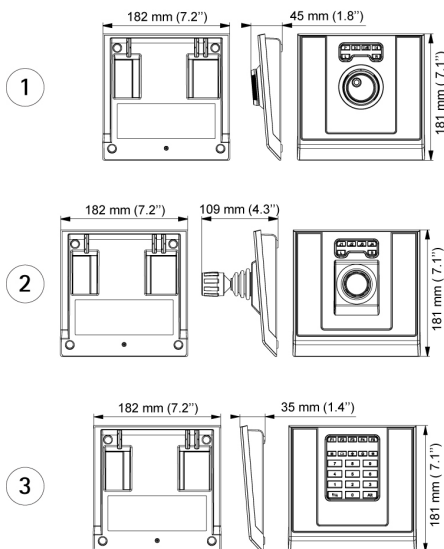

## AXIS T8312 Video Surveillance Keypad

<b>Funzione</b>	22 tasti: 10 tasti di scelta rapida definiti dall'applicazione di cui 5 retroilluminati, 0-9, TAB, ALT
<b>Dimensioni</b>	35 x 182 x 181 mm (1,4 x 7,2 x 7,1 pollici)
<b>Peso</b>	630 g (1,4 libbre)
<b>Connettori</b>	2x USB tipo A, 1x USB tipo B
<b>Interfaccia</b>	Hub USB integrato
<b>Accessori inclusi</b>	1 x cavo USB da 40 cm (15,7 pollici) per la connessione tra le unità, 1 x cavo USB da 200 cm (78,7 in) per la connessione a PC, Guida per l'utente
<b>Requisiti AXIS Camera Station</b>	AXIS Camera Station versione 3.30 o superiore

## AXIS T8313 Video Surveillance Jog Dial

<b>Funzione</b>	6 tasti di scelta rapida definiti dall'applicazione
<b>Deviazione</b>	Angolo di azionamento shuttle 160°
<b>Dimensioni</b>	45 x 182 x 181 mm (1,8 x 7,2 x 7,1 pollici)
<b>Peso</b>	630 g (1,4 libbre)
<b>Connettori</b>	USB Tipo B
<b>Accessori inclusi</b>	1 x cavo USB da 40 cm (15,7 pollici) e 1 x cavo USB da 80 cm (78,7 in) per la connessione tra le unità, Guida per l'utente
<b>Requisiti AXIS Camera Station</b>	AXIS Camera Station versione 3.30 o superiore

## Dimensioni

1. AXIS T8313
2. AXIS T8311
3. AXIS T8312