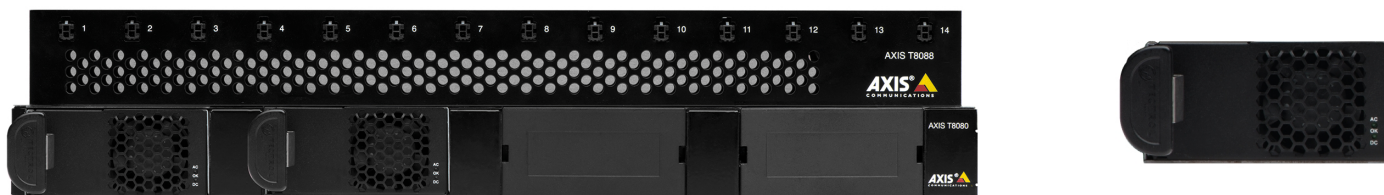

Chasis AXIS T8082 PS57 2 kW 1U

Fuente de alimentación para tarjeta a través de cable coaxial PoE+ AXIS T8646

El chasis AXIS T8082 PS57 2 kW 1U es una fuente de alimentación de 2 kW para montaje en bastidor de 19 pulgadas. El AXIS T8082 consta de un chasis de fuente de alimentación AXIS T8080, 2 módulos de fuente de alimentación AXIS T8081 PS57 de 1000 W y un panel de distribución AXIS T8088. Se pueden añadir dos módulos AXIS T8081 1000 W adicionales. Para uso con tarjeta a través de cable coaxial PoE+ AXIS T8646 combinada con unidades de dispositivo de Ethernet a través de cable coaxial AXIS T8642. La unidad de dispositivo y la cámara de red pueden recibir alimentación a través de cable coaxial mediante la fuente de alimentación AXIS T8082 2 kW, lo que permite simplificar la instalación y el mantenimiento de las soluciones de vigilancia basadas en IP sobre infraestructuras de cableado analógico existentes.

- > PoE y PoE+ a través de cable coaxial
- > Redundancia de 1000 W + 1000 W
- > Se pueden añadir dos módulos de 1000 W adicionales.