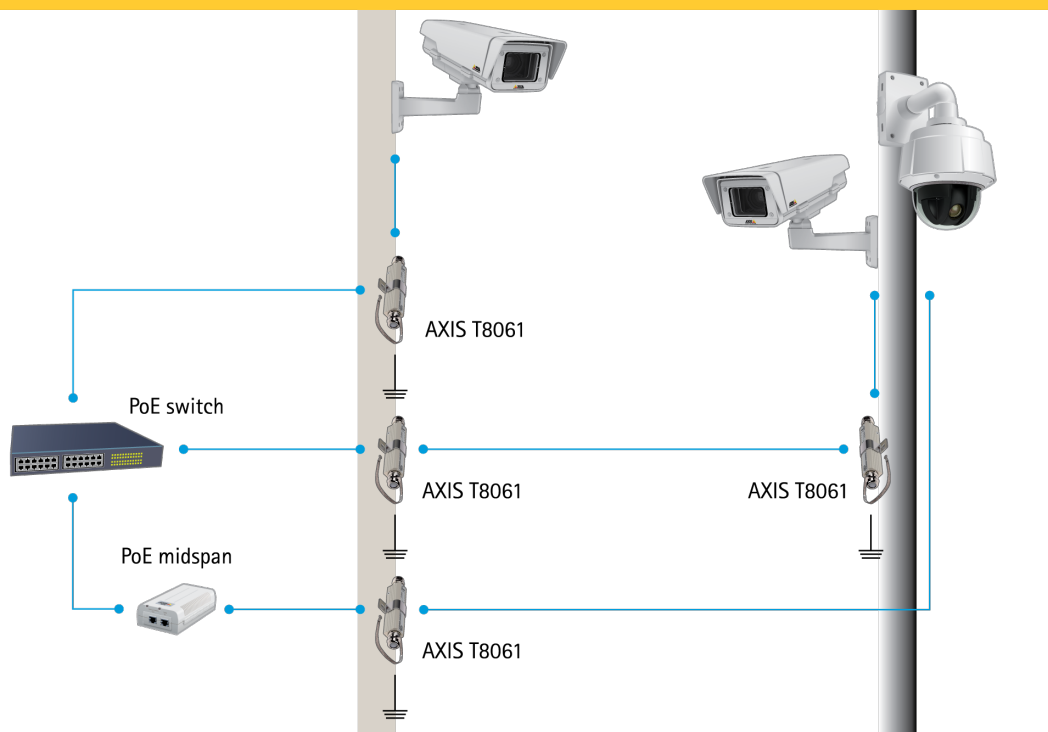

AXIS T8061 이더넷 서지 보호기

번개로부터 PoE 장치 보호

AXIS T8061 이더넷 서지 보호기를 사용하여 이더넷 케이블을 통해 입력되는 조명으로부터 이더넷 네트워크 장치(예: IP 카메라, 스위치, 미드스팬)를 보호하십시오. 벽면 또는 기둥에 쉽게 설치할 수 있으며, 내후성 인클로저의 덕택에 물과 먼지의 침투를 견뎌낼 수 있습니다. AXIS T8061 이더넷 서지 보호기를 실내 네트워크 장치를 보호하기 위해 이더넷 케이블을 건물에 연결하기 이전에 설치하거나 실외용 Axis 네트워크 카메라 바로 옆에 설치할 수 있습니다.

- > 최대 1Gbps의 데이터 속도 지원
- > 최대 10kV 서지 보호
- > PoE를 포함하여 8개 라인 전체 보호
- > 실외용
- > 벽면 또는 기둥에 유연한 설치

Indoor

Outdoor

AXIS T8061 이더넷 서지 보호기

일반		작동 조건	
케이스	내후성 금속 인클로저	작동 조건	-40°C ~ 85°C -40°F ~ 185°F 0 ~ 95%(비응축)
치수	30 x 30 x 190mm 1.18 x 1.18 x 7.48in	승인	IEC 60529 IP66 NEMA 250 Type 4X IEC 61643-21 UL 497B GR1089 ITU-T K.45 EN 50581 REACH WEEE
무게	270g 0.6lb	액세서리 옵션	액세서리에 대한 자세한 내용은 www.axis.com 을 참조하십시오.
설치환경	실내 실외	보증	Axis의 3년 보증에 대해서는 www.axis.com/warranty 를 참조하십시오.
마운팅 옵션	벽면 기둥(스트랩 또는 유사한 도구 필요)	환경적 책임: www.axis.com/environmental-responsibility	
커넥터	RJ45 10BASE-T/100BASE-TX/1000BASE-T PoE		
전원	서지 처리 용량: 10kV, 5kA(8/20µs 접지) 800V, 100A PoE 입력 전력: 95W(최대) Input Current: 2 A(max)		