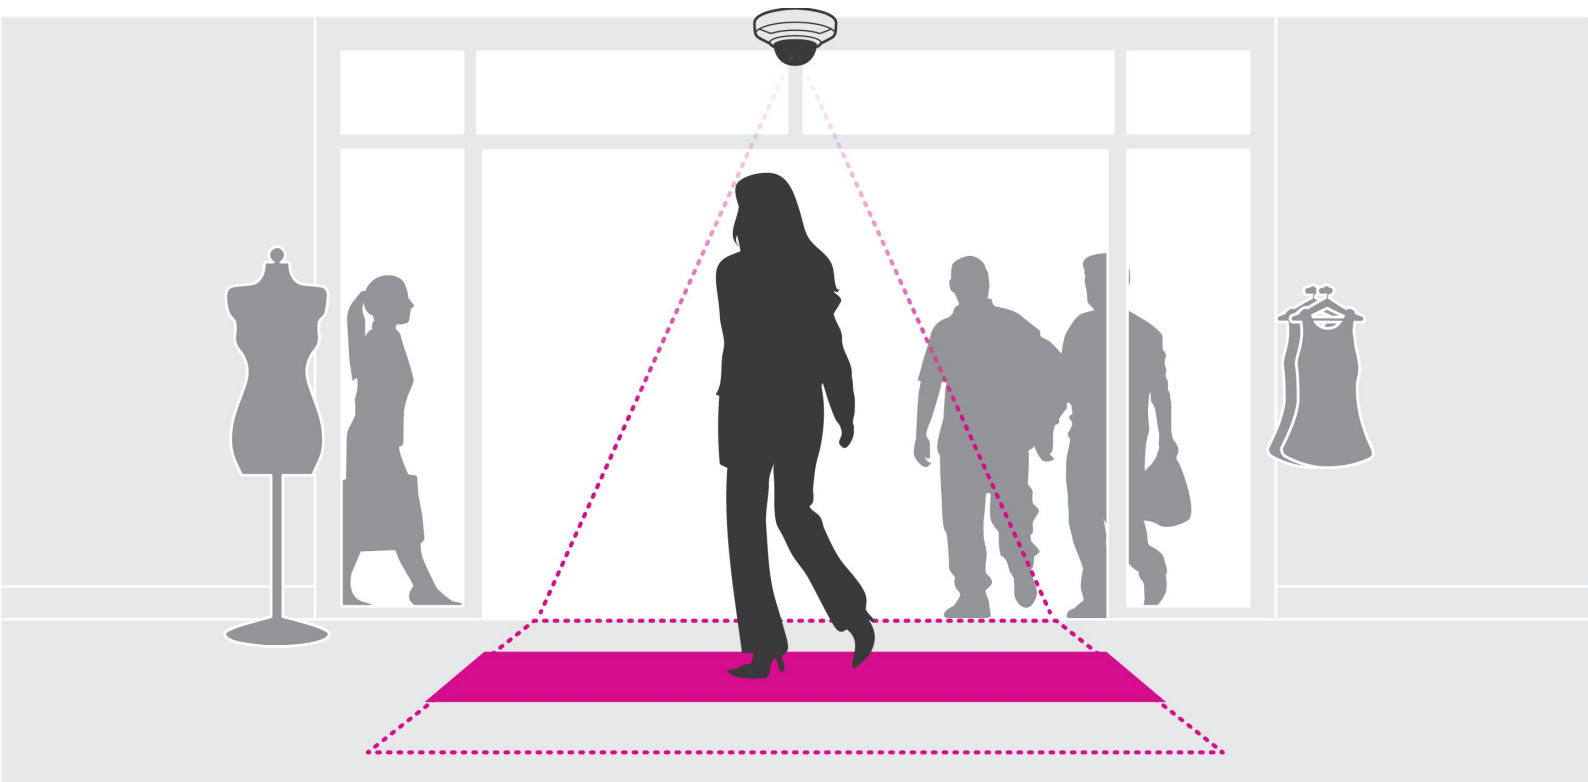

AXIS People Counter

Análisis inteligente para el recuento de personas

AXIS People Counter es una aplicación de análisis de vídeo económica y ampliable, de eficacia probada, para contar personas. Instalada en una cámara de red de montaje en techo que se coloca en el marco de una puerta, esta aplicación permite contar las personas que transitan en ambas direcciones de forma simultánea. De este modo, se analiza la afluencia de clientes, dato que se puede utilizar para mejorar la planificación del personal y de la tienda, así como para evaluar los esfuerzos realizados en marketing y la tasa de conversión si se combina con los datos del punto de venta. AXIS People Counter almacena todos los datos de recuentos directamente en cada cámara para facilitar el acceso a través de la interfaz web de la cámara o en AXIS Store Reporter, que proporciona una clara representación gráfica de los datos.

- > **Recuento de personas fiable y preciso**
- > **Optimiza los esfuerzos en marketing**
- > **Mejora la planificación del personal y del establecimiento**
- > **Basada en tecnología probada**