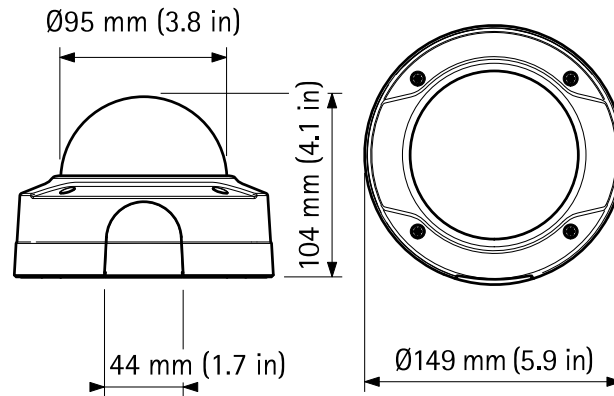

Dimensiones