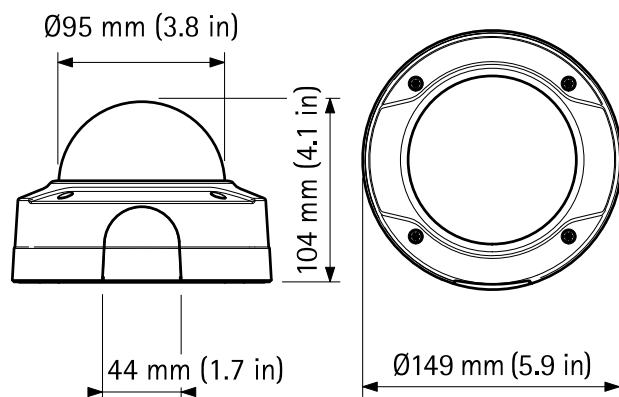

Dimensioni