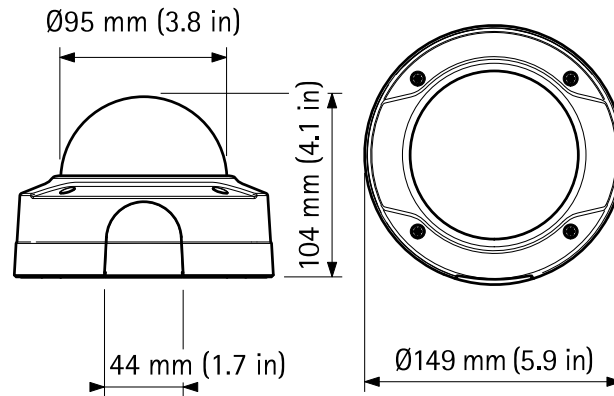

Dimensions