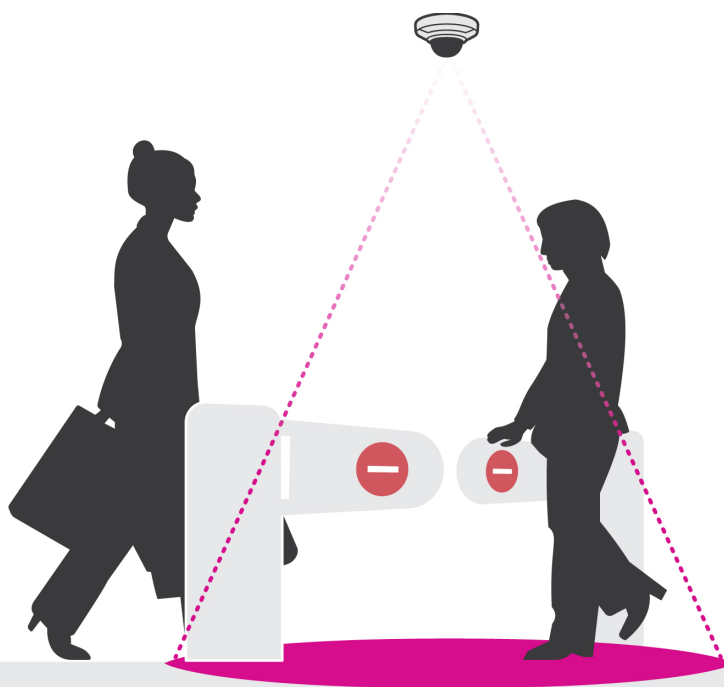

AXIS Direction Detector

Análise inteligente para controle de entradas e saídas

O AXIS Direction Detector é um aplicativo de análise de vídeo comprovado, expansível e eficiente em termos de custo para a detecção de pessoas se movendo na direção errada. Esse aplicativo integrado à câmera pode ajudar a reduzir as perdas provocadas por roubo e eliminar a necessidade de barreiras físicas ou funcionários extras nas entradas. Ele registra o número de pessoas que passam pelo local, bem como o a direção do movimento. Uma pessoa movendo-se na direção errada pode acionar uma resposta, como uma saída de áudio, gravação de vídeo, SMS, alerta por email ou o fechamento de portões de entrada. O AXIS Direction Detector armazena os dados diretamente em cada câmera, dados esses que podem ser facilmente acessados via interface Web da câmera. Os dados também podem ser acessados via AXIS Store Reporter.

- > **Detecção de direção em tempo real**
- > **Notificação de sentido incorreto**
- > **Prevenção de perdas**
- > **Baseado em tecnologia comprovada**