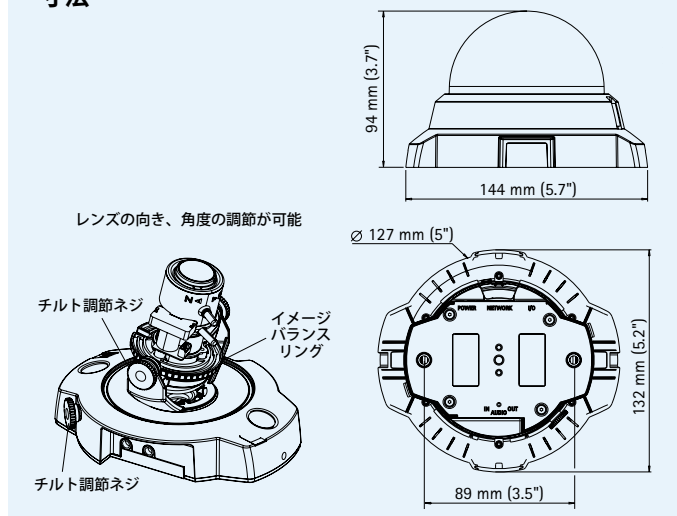

ネットワーク	
セキュリティ	マルチユーザパスワード保護、IP アドレスフィルタリング、HTTPS 暗号化、IEEE 802.1X、ユーザアクセスログ
対応プロトコル	IPv4/v6、HTTP、HTTPS、QoS Layer 3 DiffServ、FTP、SMTP、Bonjour、UPnP、SNMPv1/v2c/v3 (MIB-II)、DNS、DynDNS、NTP、RTSP、RTP、TCP、UDP、IGMP、RTCP、ICMP、DHCP、ARP、SOCKS
システムインテグレーション	
アプリケーション プログラミング インターフェイス	VAPIX® を含むソフトウェアインテグレーションのためのオープン API の提供 (www.axis.com で入手可能)
インテリジェント ビデオ	モーション検知、いたづら警告、音声検知
アラームトリガ	インテリジェントビデオ、外部入力
アラームイベント	FTP、HTTP、電子メールを利用した JPEG ファイルのアップロード HTTP、TCP、電子メールによるイベント通知 外部出力の駆動
アラームバッファ	9 MB (プリ / ポストアラーム)
一般	
ケーシング	AXIS 216FD: ポリカーボネートベース、ポリカーボネート透明カバー AXIS 216FD-V: 1000 kg 耐衝撃性メタルベース、耐久性ポリカーボネート透明カバー
プロセッサ / メモリ	ビデオ処理 / 圧縮: ARTPEC-A、メモリ: 32MB、フラッシュ: 8MB
電源	4.9 ~ 5.1V DC、最大 3.6 W Power over Ethernet (IEEE 802.3af 準拠) : Class 1
コネクタ	ネットワークコネクタ (RJ-45) : 10BASE-T/100BASE-TX、PoE ターミナルコネクタ: アラーム入力×1、アラーム出力×1 Audio in: 3.5 mm ジャック、Audio out: 3.5 mm ジャック
動作環境	温度: 0 ~ 50 °C 湿度: 20 ~ 80% RH (結露不可)
認可	EN 55022 Class B、EN 55024、EN 61000-3-2、EN 61000-3-3、FCC Part 15 Subpart B Class B、VCCI Class B、ICES-003 Class B、C-tick AS/NZS CISPR 22、EN 60950-1 Power supply: EN 60950-1, UL, CSA
重量	AXIS 216FD: 425 g (電源アダプタを除く) AXIS 216FD-V: 580 g (電源アダプタを除く)
付属品	外部電源アダプタ、電源延長ケーブル、I/O ターミナルコネクタ、マウンティングキット、AXIS Network Video CD、MPEG-4 デコーダ (Windows デコーダ 1 ライセンス)

詳しい情報については、www.axiscom.co.jp をご覧ください。

寸法

オプションアクセサリ

天井埋め込み用ブラケット
(クリアまたはスモークカバー)

ドームケーシング / メタルドームケーシング
(クリアまたはスモークカバー)

AXIS Camera Station は、Axis ネットワークカメラからの画像を表示・録画する、包括的なビデオ管理ソフトウェアです。詳しくは、Axis のホームページをご覧ください。

www.axiscom.co.jp/prod/video/soft/