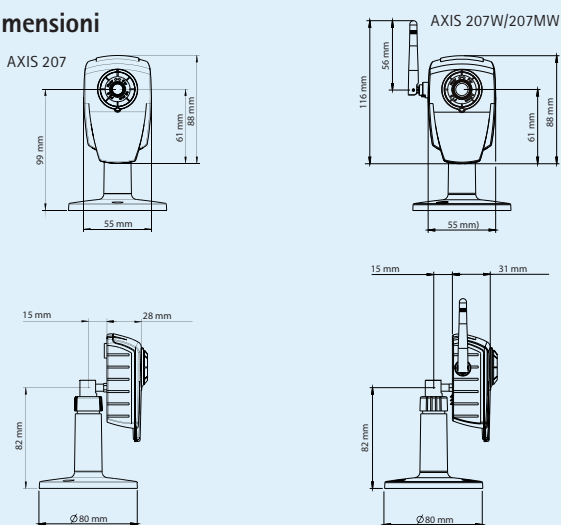

Le telecamere di rete AXIS 207W e AXIS 207MW sono munite di un'interfaccia di rete IEEE 802.11g wireless e di un'interfaccia Ethernet che ne consentono l'installazione in qualunque luogo.

La risoluzione megapixel del modello AXIS 207 MW offre l'ulteriore vantaggio di poter monitorare attentamente aree quali ingressi e uscite.

### Dimensioni