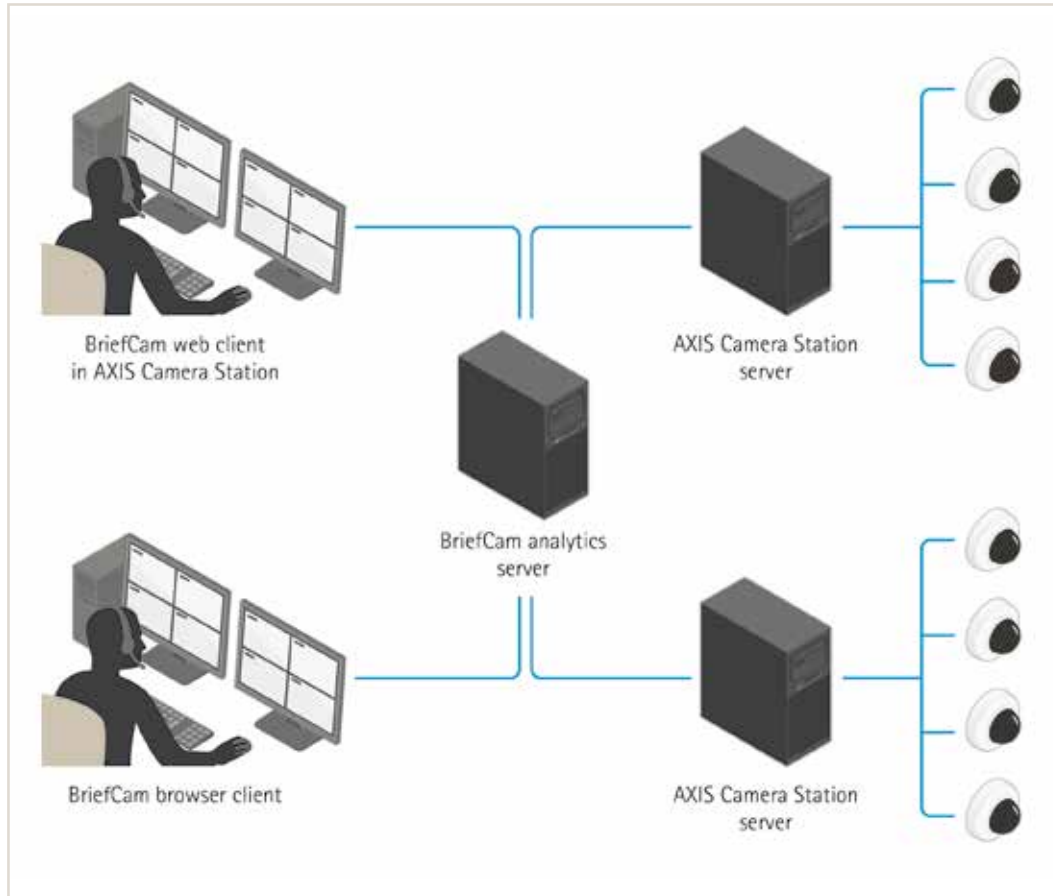

BriefCam

Videomaterial durch erweiterte Analysefunktionen in verwertbare Intelligenz umwandeln -

durch die Integration von AXIS Camera Station und BriefCam.

Die BriefCam-Integration für AXIS Camera Station bietet modernste Video-Content-Analyse. Diese ermöglicht beschleunigte Untersuchungen, eine Steigerung der betrieblichen Effizienz sowie einen schnellen Überblick über die Lage.

Die direkt vom AXIS Camera Station Client zugängliche Video-Content-Analyse von BriefCam bietet AXIS Camera Station Benutzern eine schnelle Videoüberprüfung und -suche, Echtzeit-Warnungen und detaillierte Videoeinblicke. Die Integration der Videoanalyse-Plattform von BriefCam ermöglicht eine sinnvolle Erweiterung der Axis Lösung und bietet unseren Kunden einen hohen Mehrwert.

REAGIEREN - Mit Echtzeit-Warnfunktionen, die relevante Ereignisse in den Vordergrund stellen und ein Situationsbewusstsein herbeiführen. Damit können Organisationen proaktiv auf veränderte Situationen in ihrer Umgebung reagieren und dabei effektiv und ausgewogen mit Sensibilität, Präzision und Effizienz vorgehen.

- > **Täter-Ermittlungen beschleunigen**
- > **Mehr betriebliche Intelligenz**
- > **Die Lage erkennen**
- > **Schnelle Auswertung**
- > **Einfache Nutzung**

Über AXIS Camera Station

AXIS Camera Station ist eine Video Management Software speziell für kleine und mittlere Installationen. Betreiber von Einzelhandelsgeschäften, Hotels, Schulen und Fertigungsstandorten profitieren von einer umfassenden Kontrolle und dem Schutz ihres Geländes und können bei Zwischenfällen rasch handeln. Dies ermöglicht den reibungslosen Ablauf im Unternehmen. AXIS Camera Station ist auf die Netzwerk-Videoprodukte und -funktionen von Axis abgestimmt, um Endkunden ein komplettes, flexibles, sicheres und zuverlässiges System zu bieten.