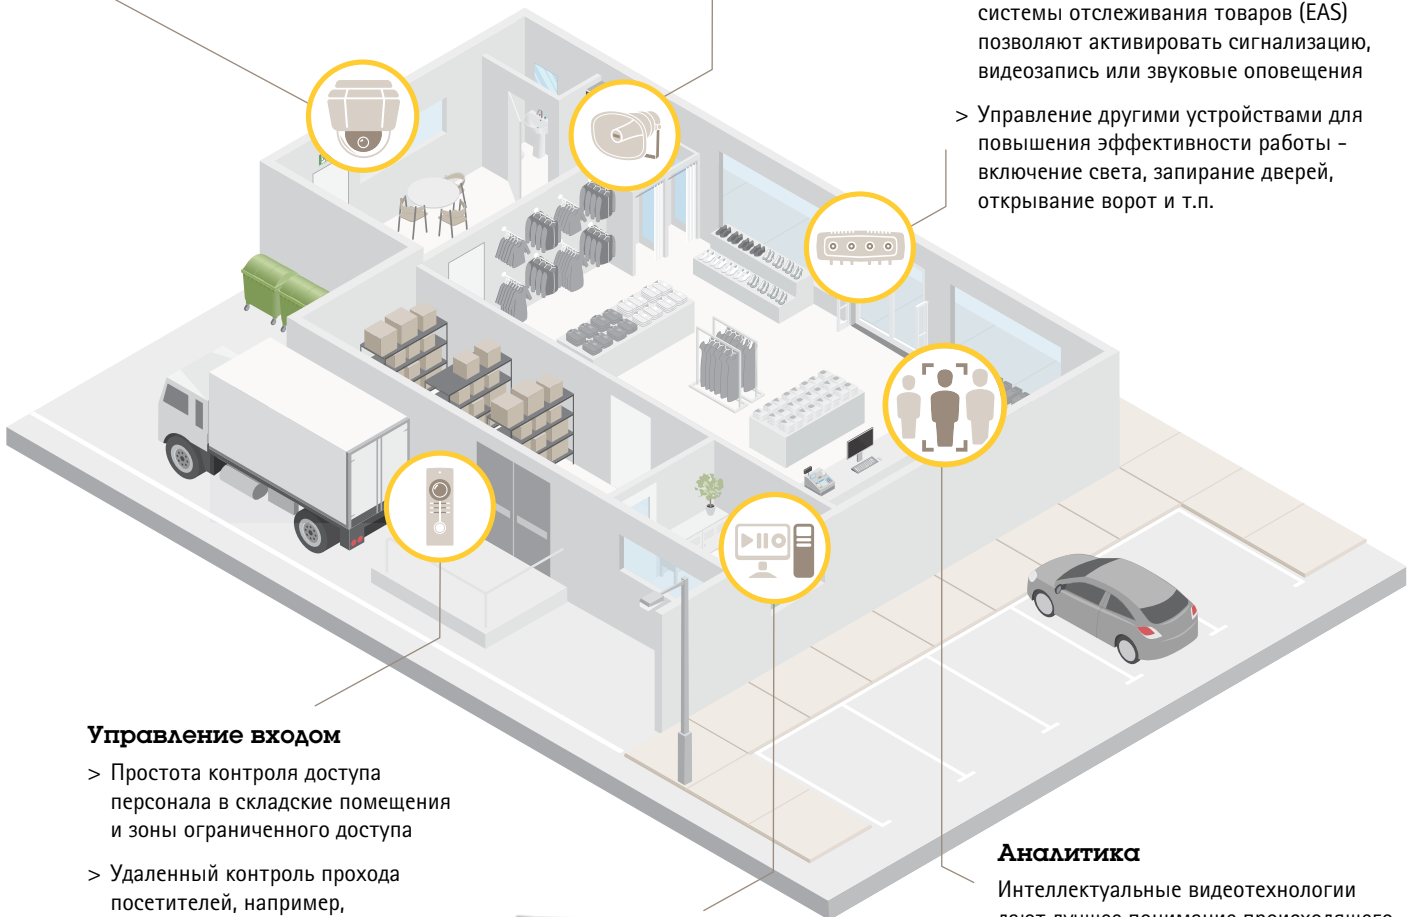

Сетевые камеры

- > Широкий ассортимент видеокамер высокого разрешения
- > Малоаметная конструкция, сливающаяся с окружающей обстановкой
- > Камеры с ростовой линейкой для идентификации посетителей и персонала
- > Камеры с возможностью трансляции изображения на экраны, что служит сдерживающим фактором для потенциальных правонарушителей
- > Камеры кругового обзора для полного контроля за пространством

Сетевые громкоговорители

Высококачественные звуковые оповещения в прямом эфире или в записи для лучшего взаимодействия с покупателями и персоналом, а также повышения эффективности работы магазина

Модули ввода-вывода

- > Входы для сигналов тревоги от сейфовых дверей, тревожных кнопок и электронной системы отслеживания товаров (EAS) позволяют активировать сигнализацию, видеозапись или звуковые оповещения
- > Управление другими устройствами для повышения эффективности работы – включение света, запираение дверей, открывание ворот и т.п.

Управление входом

- > Простота контроля доступа персонала в складские помещения и зоны ограниченного доступа
- > Удаленный контроль прохода посетителей, например, водителей-экспедиторов
- > Оповещение о попытках вывести из строя камеру или открыть силой дверь

Аналитика

Интеллектуальные видеотехнологии дают лучшее понимание происходящего, помогая свести к минимуму проявления подозрительного поведения и предотвратить потери

- > AXIS Direction Detector – оповещение о попытках прохода в неразрешенном направлении
- > AXIS Random Selector – выборочная проверка без профилирования
- > AXIS Tailgating Detector – выявление попыток несанкционированного прохода нескольких лиц по одному пропуску. Возможности немедленного реагирования – предупреждение по громкой связи, подача тревожного сигнала или включение тревоги и т.п.