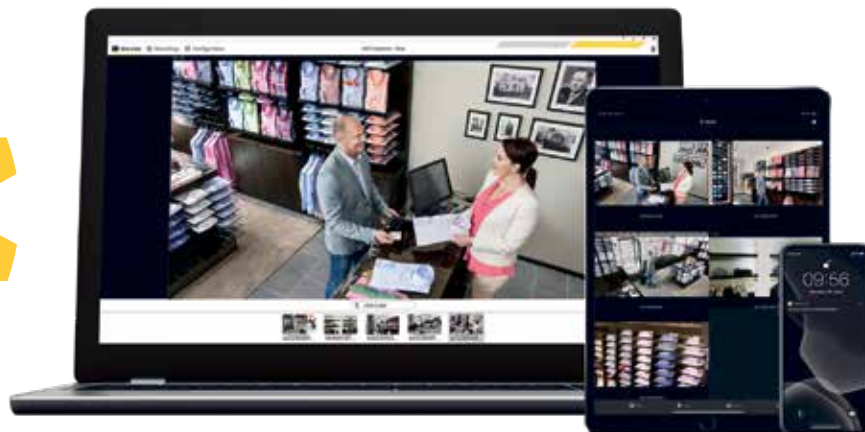

系統核心為安訊士影像管理軟體，協調其他所有裝置的運作以簡化使用。

全球知名的安訊士網路監控攝影機有多種版本：固定式戶外攝影機、隱密半球攝影機、全景攝影機、追蹤非法活動的定位攝影機，甚至可在完全黑暗中監控的熱顯像攝影機，能夠看到需要監控的一切。

網路中的擴音器可利用即時或預錄音訊訊息，向侵入者喊話以協助嚇阻侵入者。

入口的網路對講機讓您以音訊和影像識別訪客及溝通，完全掌控場所的門禁。

強大的錄影主機搭配進階軟體，可做為系統的主控中心。可錄製並存放您關注的影像和音訊活動，以方便從手機、平板或筆記型電腦即時或後續檢閱。

安訊士分析應用程式協助攝影機區分場所周圍的不良與良好活動，並判斷是否要錄製發生的情況並向您警示。甚至可以判讀車輛上的牌照。

總而言之，安訊士端對端監控解決方案可在任何情況下保護您的企業。現在和未來都可隨意結合所需的裝置，企業成長或需求改變時，系統也可隨之調整。

AXIS
Companion

AXIS Companion 影像管理軟體可簡單設定，使用甚至更簡便。隨時隨地可用，不論您目前的需求和挑戰是什麼，都可做為理想的網路監控解決方案。

透過 AXIS Companion，您可存取廣泛的安迅士網路攝影機、網路音訊設備及來自安迅士的對講機，因此您可以用單一或多站點監控系統，解決大部分的監控挑戰。

系統核心為 AXIS Companion 影像管理軟體，設計可支援每個站點最多 16 台攝影機/設備。不需要授權費或下載及使用軟體的費用。AXIS Companion 系統中的儲存設定，簡單且有彈性。

AXIS Companion 影像管理軟體緊密整合網路攝影機、音訊和對講機，確保讓監控系統發揮最大的效用。我們的解決方案可隨您的企業輕易調整，並可搭配需求無縫擴充。