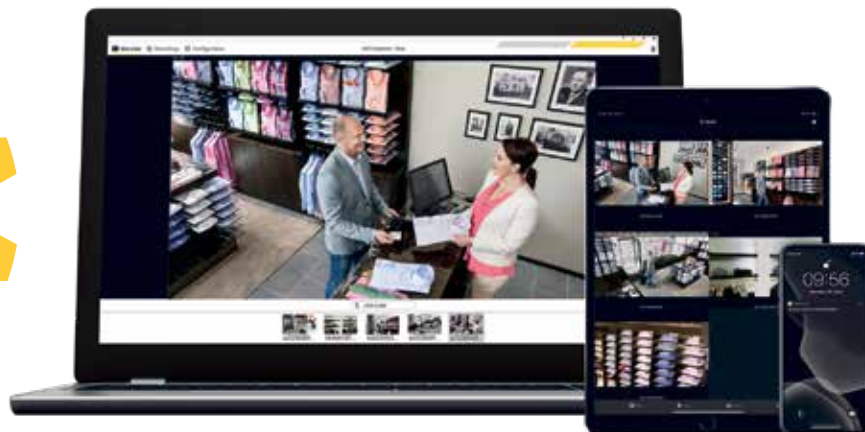

**AXIS
Companion**