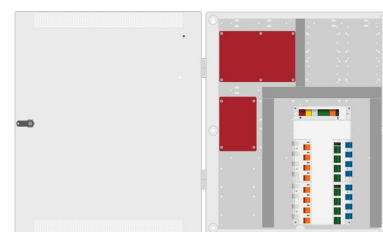

Kits completos

Oito portas:
Kit AXIS A1811 Door Controller Enclosure

SU n.º 03340-002 UE
SU n.º 03340-004 EUA
SU n.º 03342-004, EUA, com FAI