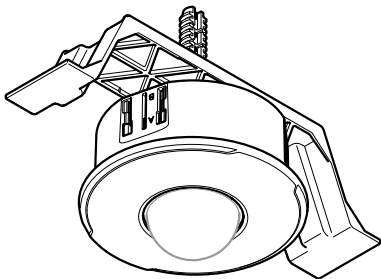

AXIS TF3201 Recessed Mount

Installation guide
Guide d'installation
Installationsanleitung
Guida all'installazione
Guía de instalación
インストールガイド
Guia de instalação
РУКОВОДСТВО ПО УСТАНОВКЕ
설치가이드
安裝指南
Panduan instalasi
Kurulum kılavuzu