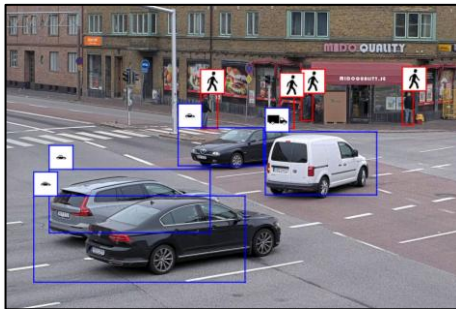

**Descubra o AXIS
Object Analytics**