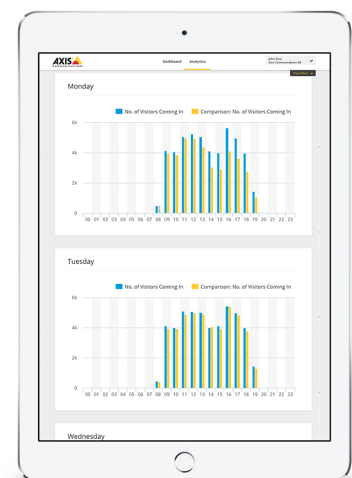

AXIS Store Reporter

Динамический интерфейс, который облегчает понимание данных

AXIS Store Reporter – это веб-инструмент, собирающий данные из поддерживаемых приложений Axis. Получить доступ к данным можно с помощью любой операционной системы и с любой платформы, включая настольные компьютеры, планшеты и смартфоны. На динамической панели мониторинга можно просматривать статистику и графические представления с нескольких установок и блоков камер с разными встроенными приложениями. Это удобное средство поддерживает несколько языков и работу со встроенными аналитическими отчетами с широкими возможностями настройки. Более того, все отчеты и результаты, включая саму информационную панель, можно экспортировать в форматах PDF и Excel[®] и отправлять их по электронной почте.

- > Веб-инструмент
- > Просмотр статистики и графических представлений
- > Отчеты с широкими возможностями настройки
- > Поддержка уведомлений о работоспособности системы
- > Экспорт отчетов и полученных результатов в форматах PDF и Excel[®]

AXIS Store Reporter

Программное приложение

Вычислительная платформа Облако

Общие характеристики

Совместимые продукты AXIS People Counter, AXIS 3D People Counter, AXIS Queue Monitor, AXIS Occupancy Estimator, AXIS Demographic Identifier, AXIS Direction Detector^a, AXIS Tailgating Detector^a, AXIS Random Selector^a

Функциональные возможности AXIS Store Data Manager входит в комплект поставки. Группировка, фильтрация, сравнения и детализация статистических данных. Предварительно определенные аналитические отчеты (в том числе отчеты о воздействии погодных условий, тенденциях и уровне точности). Экспорт данных в формат PDF или Excel. Поддержка отчетов в формате HTML5, отправляемых по электронной почте. Адаптивная конструкция для любой платформы, включая настольные ПК, планшеты и смартфоны. Интеграция данных кассовых терминалов (не входит в стандартный пакет).