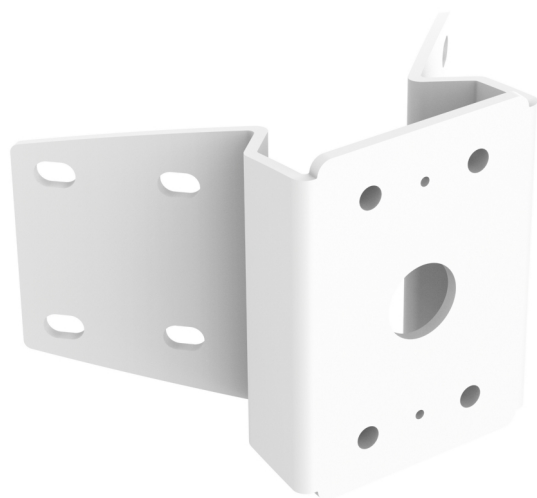

## AXIS T94R01Bコーナー取付ブラケット

屋内外での設置向け

パウダーコーティングされたアルミニウム製のAXIS T94R01Bコーナー取付ブラケットは、Axisのカメラ用ハウジングの壁面取付ブラケットを建物の外側の角に取り付けるために使用します。AXIS T94R01Bコーナー取付ブラケットは、固定ドームカメラ用のAXIS T91E61壁面取付ブラケットとの互換性もあります。シングルギャングジャンクションボックスで一般的に使用されている穴パターンにより、小型の固定ドームカメラやバレットスタイルのカメラも取り付けることができます。

- > 屋内外で使用可能 - 角
- > 柔軟性 - さまざまなタイプのカメラに対応
- > 耐腐食性
- > 頑丈で安全

## AXIS T94R01Bコーナー取付ブラケット

<b>一般</b>		<b>認証・認可</b>	IEC/EN/UL 60950-1 IEC/EN/UL 60950-22 振動: Class 4M3 IEC 60068-2-6およびIEC 60068-2-27 EN 50581、REACH、CE
<b>対応製品</b>	AXIS P32シリーズ、AXIS T91E61壁面取付ブラケット、 AXIS T94Q01A壁面取付ブラケット、 AXIS T94B01Pコンジットバックボックス、 AXIS T92Eシリーズ、AXIS T93Fシリーズ、 AXIS T93G05プロテクティブハウジング	<b>外形寸法</b>	171.7 x 120 x 102 mm
<b>ケーシング</b>	NEMA 4XおよびIK10規格に準拠した耐衝撃型アルミニウム 取付ブラケット カラー: 白 NCS S 1002-B	<b>重量</b>	0.35 kg
<b>設置環境</b>	屋内用 屋外用	<b>付属品</b>	インストールガイド
<b>ケーブル引き込み</b>	背面: ケーブル孔	<b>オプション アクセサリ</b>	その他のアクセサリについては、 <a href="http://www.axis.com">www.axis.com</a> を参照 してください。
<b>最大耐荷重</b>	8 kg	<b>保証</b>	3年保証に関しては、 <a href="http://axis.com/warranty">axis.com/warranty</a> を参照してくだ さい。