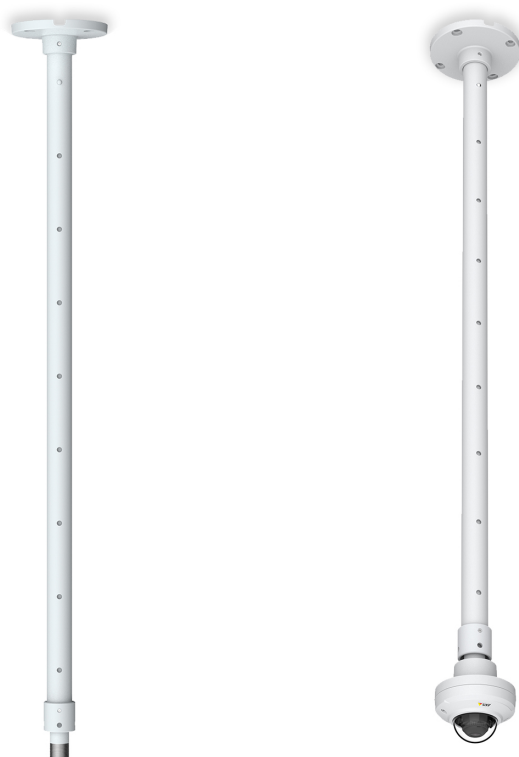

Staffa telescopica a soffitto AXIS T91B53

Per installazioni a soffitto flessibili e funzionali

La staffa telescopica a soffitto AXIS T91B53 è ideale per gli ambienti di vendita e commerciali, dove una cupola fissa o una telecamera a scatola fissa devono essere installate in soffitti alti. La funzionalità telescopica consente all'installatore di regolare in modo semplice e sicuro la lunghezza dell'estensione da 1 a 1,8 m a intervalli di 10 cm. La base della staffa telescopica è compatibile con la scatola di collegamento AXIS T94F01P per un cablaggio sicuro con canaline da 1/2" (M20). La staffa per montaggio a soffitto leggera e robusta può essere installata anche orizzontalmente sulle pareti se fissata con il cavo di sicurezza AXIS.

- > **Adatta per l'uso in ambienti interni**
- > **Perfetta per ambienti commerciali e di vendita**
- > **Estensibile tra 1 e 1,8 m**
- > **Compatibile con i kit per montaggio a sospensione e supporti per telecamere con canaline da 3/4"**
- > **Leggera e robusta**