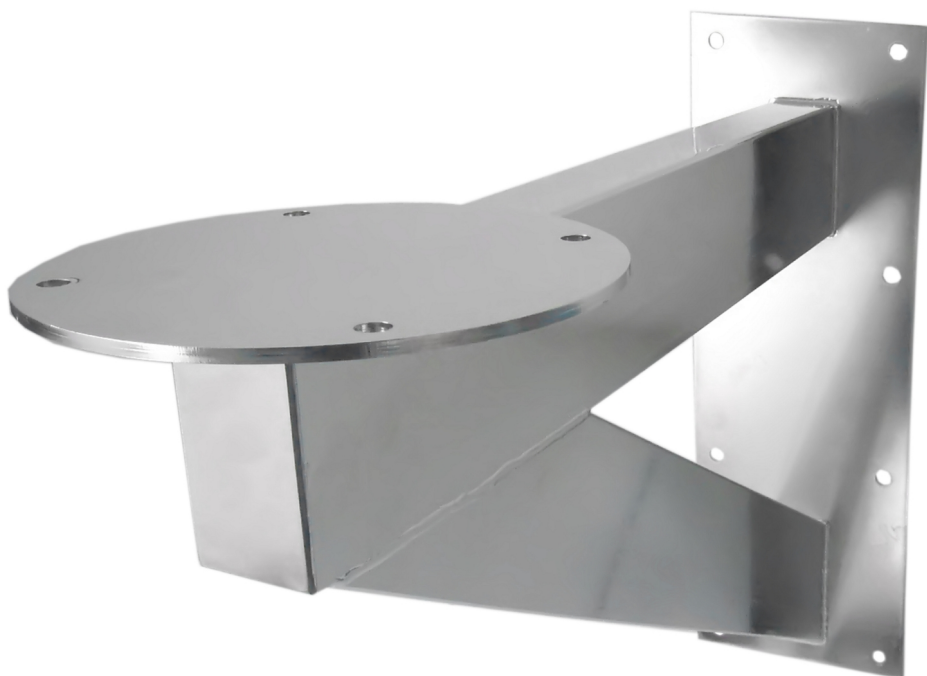

Ex Wall Mount XP40

Suporte para parede protegido contra explosões

O Ex Wall Mount XP40 é um suporte para paredes produzido em aço inoxidável 316L polido eletricamente desenvolvido especialmente para a montagem de câmeras de rede PTZ protegidas contra explosões. O suporte para parede é ideal para uso em aplicações em terra firme, offshore, marinhas e industriais pesadas.

- > **Acabamento em aço inoxidável polido eletricamente (SS 316L)**
- > **Carga máxima de 62 kg**
- > **Fixação segura em paredes**
- > **Indicado para câmeras PTZ protegidas contra explosão**

Ex Wall Mount XP40

Geral	
Produtos compatíveis	Câmeras de rede PTZ com proteção contra explosões
Material	Aço inoxidável polido eletricamente (SS 316L)
Carga máxima	62 kg (136 lb)

Dimensões	550 x 210 x 688 mm (21,6 x 8,3 x 27,1 pol.)
-----------	---