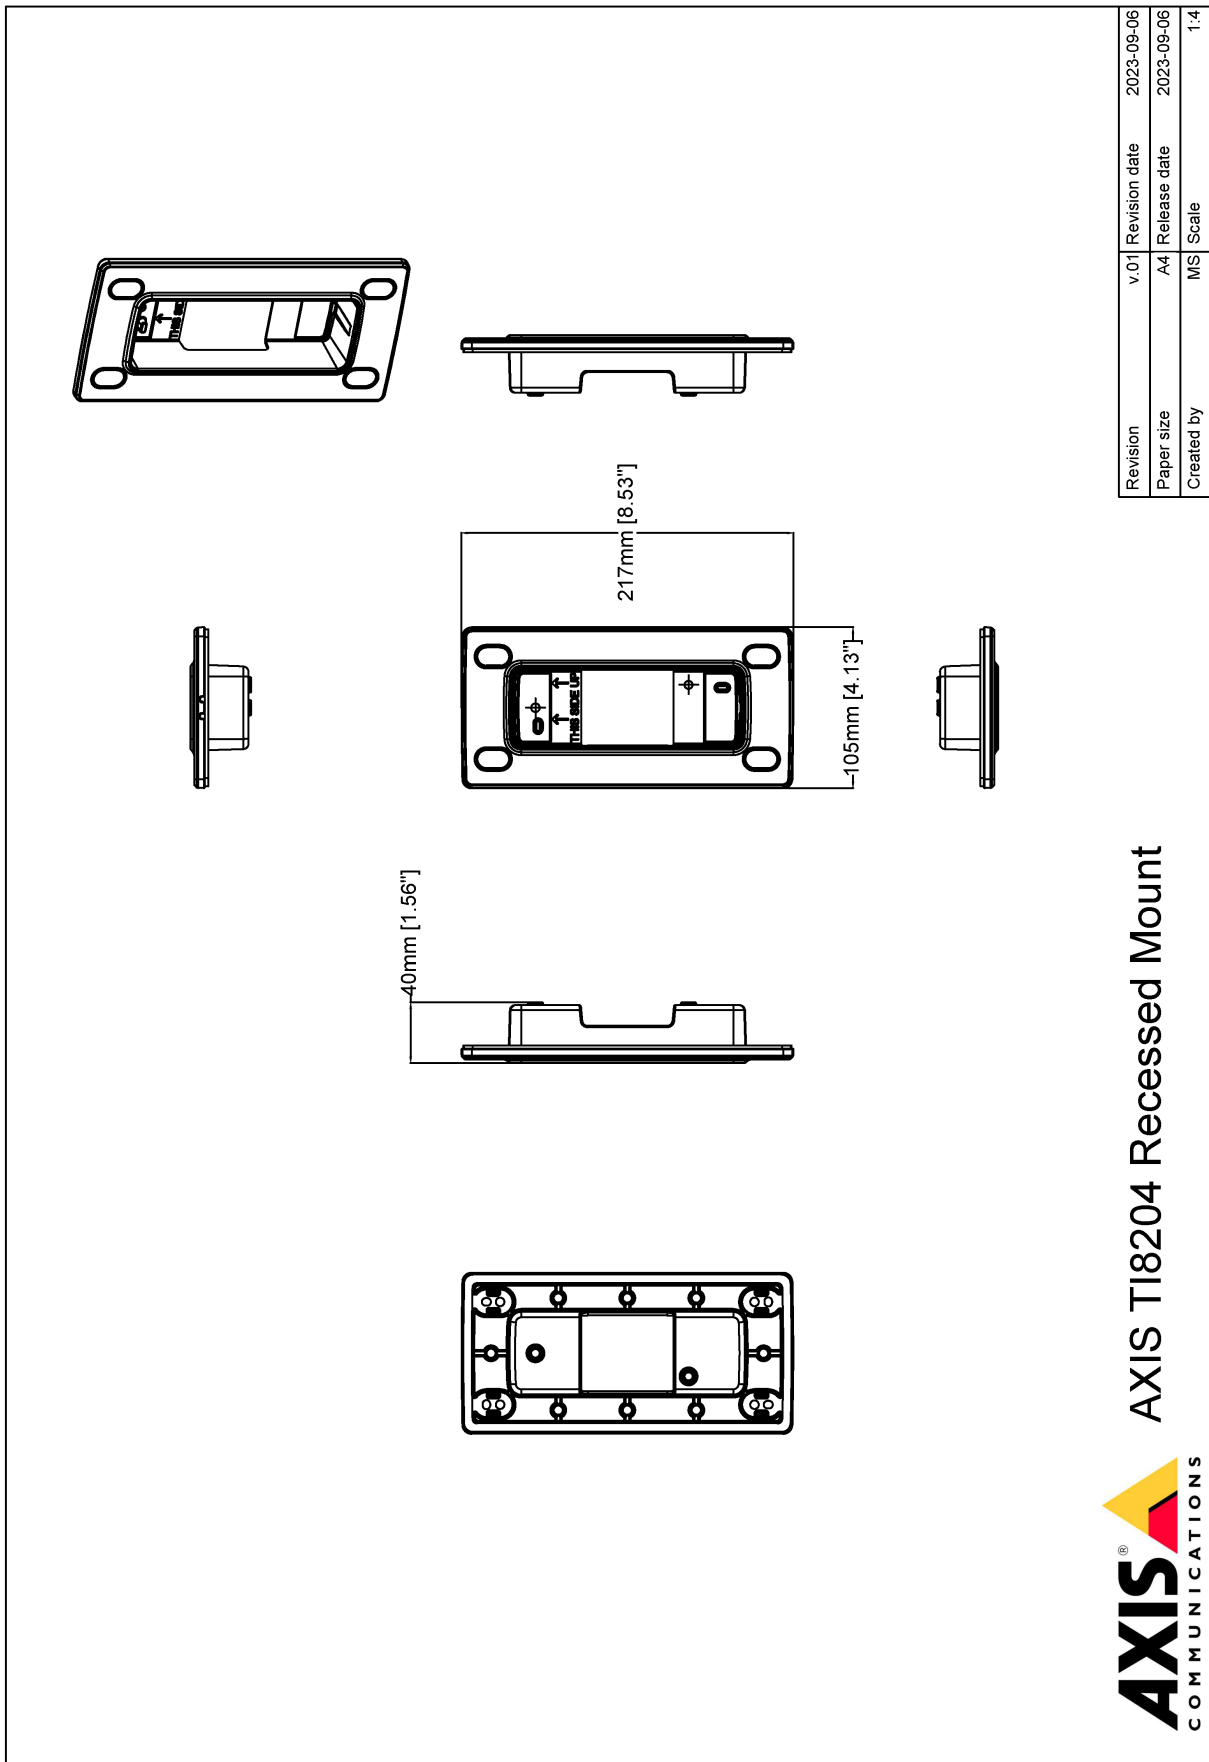

AXIS TI8204 Recessed Mount

Do dyskretnego montażu we wnęce

AXIS TI8204 Recessed Mount to aluminiowy uchwyt do montażu we wnęce, który umożliwia zamontowanie sieciowego wideodomofonu AXIS I8116-E Network Video Intercom w pomieszczeniach i na zewnątrz w taki sposób, aby urządzenie jak najmniej wystawało poza płaszczyznę ściany. Koncepcja wizualna i kolorystyka takie same jak w głównym produkcie zapewniają wrażenie dyskrecji i profesjonalizmu. Uchwyt do montażu we wnęce ma w komplecie zaślepki wkrętów montażowych, które dodatkowo pomagają zachować jednolitość wyglądu.

- > [Do montażu w ścianach](#)
- > [Powlekany aluminiowy korpus](#)
- > [Do montażu w pomieszczeniach i na zewnątrz](#)
- > [Pasuje do sieciowego wideodomofonu AXIS I8116-E Network Video Intercom](#)

AXIS TI8204 Recessed Mount

	IEC/EN 60529 IP65, IEC/EN 62262 IK07, NEMA 250 typ 4X
Wymiary	Ogólne wymiary produktu można znaleźć na rysunku wymiarowym w niniejszym arkuszu danych.
Masa	280 g (0,62 lb)
Gwarancja	3-letnia gwarancja, zobacz axis.com/warranty

Rysunek wymiarowy

AXIS
COMMUNICATIONS
www.axis.com

AXIS TI8204 Recessed Mount