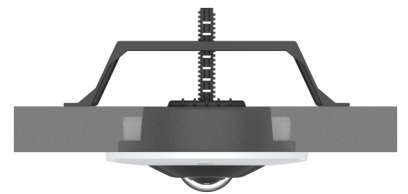

## AXIS T94S02L Recessed Mount (埋込み式マウント)

すばやく簡単にできる天井設置

AXIS T94S02L Recessed Mountを使用すると、屋内向けのAxis固定ドームカメラを、目立たないようにスマートかつ上品に天井に埋め込み設置することができます。本製品は特許出願中の1本のネジにより天井に取り付ける設計を特徴としており、天井ボードを外さずにすばやく簡単に設置することができます。埋め込み式マウントに取り付けたAxis固定ドームカメラは天井に埋め込まれ、見えるのはカメラドームと目立たないカバーリングだけです。

- > Axis固定ドームカメラ用の費用対効果に優れたマウント
- > すばやく簡単にできる天井への埋め込み設置
- > スマートで目立たない映像監視が可能

## AXIS T94S02L Recessed Mount (埋込み式マウント)

<b>一般</b>		<b>外形寸法</b>	<b>天井/壁の内側の高さ:</b> 126 mm
<b>対応製品</b>	AXIS M3057-PLVE AXIS M3058-PLVE		<b>天井/壁の外側の高さ (カメラを含む):</b> 37 mm
<b>ケーシング</b>	素材: プラスチック カラー: 白 NCS S 1002-B		<b>天井/壁の外側の直径:</b> ø 179 mm
<b>環境保護</b>	PVC不使用		<b>天井/壁のカットアウトの直径:</b> ø 160 mm
<b>設置方法</b>	壁面または天井に埋め込み	<b>重量</b>	292 g
<b>設置環境</b>	屋内用	<b>最大耐荷重</b>	1 kg
<b>保管条件</b>	-40°C ~ 65°C	<b>付属品</b>	インストールガイド
<b>認証・認可</b>	<b>安全性</b> IEC/EN/UL 62368-1 <b>使用環境</b> IEC 60068-2-2、IEC 60068-2-6、IEC 60068-2-27、 IEC/EN 62262 IK08、REACH、WEEE	<b>オプション アクセサリ</b>	AXIS Safety Wire 3 m アクセサリの詳細に関しては、 <a href="http://axis.com">axis.com</a> を参照してください。
		<b>保証</b>	3年保証に関しては、 <a href="http://axis.com/warranty">axis.com/warranty</a> を参照してください。