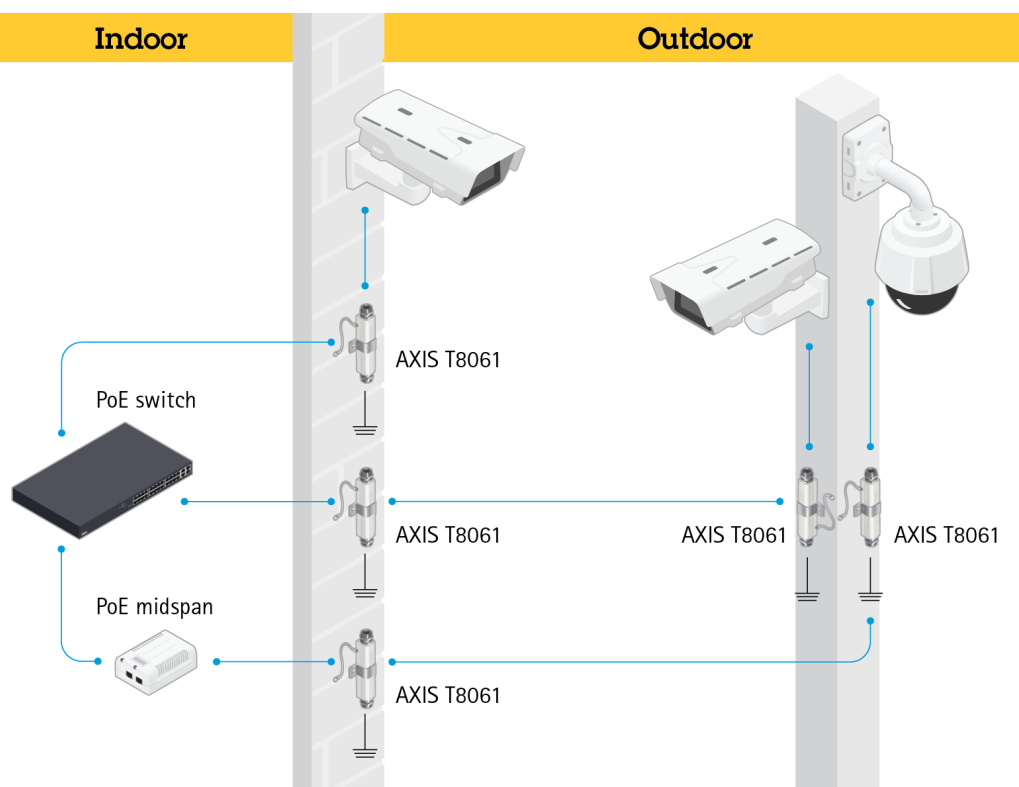

## AXIS T8061 Ethernet Surge Protector

Protegge i dispositivi esterni dalle sovratensioni

AXIS T8061 Ethernet Surge Protector protegge i dispositivi di rete Ethernet, quali telecamere IP, switch o midspan, da eventuali fulmini che potrebbero entrare tramite il cavo Ethernet. Può essere facilmente installato a parete o su un palo e, grazie all'involucro con protezione dagli agenti atmosferici, è al riparo da infiltrazioni di acqua o polvere. AXIS T8061 Ethernet Surge Protector può essere installato prima che il cavo Ethernet entri nell'edificio per proteggere i dispositivi di rete interni, oppure in prossimità delle telecamere di rete Axis esterne.

- > Supporta velocità di trasmissione dati fino a 1 Gbps
- > Protegge da sovratensioni fino a 10 kV
- > Garantisce la protezione di tutte e otto le linee, incluso PoE
- > Pronta per l'utilizzo in ambienti esterni
- > Installazione flessibile su parete o palo